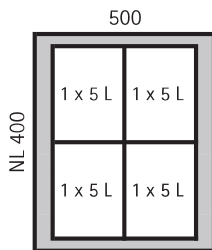

Korpusbreite /
cabinet width

Nr. / no. 1

Komponenten Korpusbreite 500 / components width 500:
1 x 9278339 – AVT YOU-Rahmen / frame 500 / NL 400
2 x 9279391 – Eimer / bin 11 L, Höhe / height 295 mm

Nr. / no. 2

Komponenten Korpusbreite 500 / components width 500:
1 x 9278339 – AVT YOU-Rahmen / frame 500 / NL 400
4 x 9279389 – Eimer / bin 5 L, Höhe / height 295 mm

Nr. / no. 3

Komponenten / components:
1 x 9278340 – AVT YOU-Rahmen / frame 600 - 1 / NL 400
2 x 9279392 – Eimer / bin 17 L, Höhe / height 295 mm
oder / or:
2 x 9279393 – Eimer / bin 29 L, Höhe / height 460 mm

Nr. / no. 6

Komponenten Korpusbreite 500 / components width 500:
1 x 9278335 – AVT YOU-Rahmen / frame 500 / NL 500
2 x 9279392 – Eimer / bin 17 L, Höhe / height 295 mm

Kombinationsmöglichkeiten / possible combinations