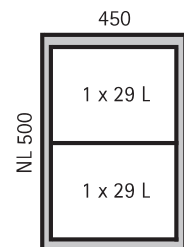

Korpusbreite /
cabinet width

Nr. / no. 1

Komponenten Korpusbreite 500 / components width 500:
1 x 9278339 – AVT YOU-Rahmen / frame 500 / NL 400
2 x 9279391 – Eimer / bin 11 L, Höhe / height 295 mm

Nr. / no. 2

Komponenten Korpusbreite 500 / components width 500:
1 x 9278339 – AVT YOU-Rahmen / frame 500 / NL 400
4 x 9279389 – Eimer / bin 5 L, Höhe / height 295 mm

Nr. / no. 3

Komponenten / components:
1 x 9278340 – AVT YOU-Rahmen / frame 600 - 1 / NL 400
2 x 9279392 – Eimer / bin 17 L, Höhe / height 295 mm
oder / or:
2 x 9279393 – Eimer / bin 29 L, Höhe / height 460 mm

Nr. / no. 4

Komponenten / components:
1 x 9278334 – AVT YOU-Rahmen / frame 450 / NL 500
2 x 9279392 Eimer / bin 17 L, Höhe / height 295 mm

Nr. / no. 5

Komponenten / components:
1 x 9278334 – AVT YOU-Rahmen / frame 450 / NL 500
1 x 29 L 2 x 9279393 Eimer / bin 29 L, Höhe / height 460 mm

Nr. / no. 6

Komponenten Korpusbreite 500 / components width 500:
1 x 9278335 – AVT YOU-Rahmen / frame 500 / NL 500
2 x 9279392 – Eimer / bin 17 L, Höhe / height 295 mm

Kombinationsmöglichkeiten / possible combinations