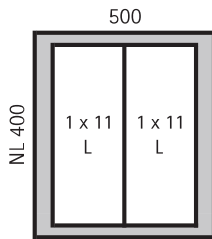

Korpusbreite /
cabinet width

Nr. / no. 1

Komponenten Korpusbreite 500 / components width 500:
1 x 9278339 – AVT YOU-Rahmen / frame 500 / NL 400
2 x 9279391 – Eimer / bin 11 L, Höhe / height 295 mm

Nr. / no. 2

Komponenten Korpusbreite 500 / components width 500:
1 x 9278339 – AVT YOU-Rahmen / frame 500 / NL 400
4 x 9279389 – Eimer / bin 5 L, Höhe / height 295 mm

Nr. / no. 3

Komponenten / components:
1 x 9278340 – AVT YOU-Rahmen / frame 600 - 1 / NL 400
2 x 9279392 – Eimer / bin 17 L, Höhe / height 295 mm
oder / or:
2 x 9279393 – Eimer / bin 29 L, Höhe / height 460 mm

Nr. / no. 6

Komponenten Korpusbreite 500 / components width 500:
1 x 9278335 – AVT YOU-Rahmen / frame 500 / NL 500
2 x 9279392 – Eimer / bin 17 L, Höhe / height 295 mm

Kombinationsmöglichkeiten / possible combinations