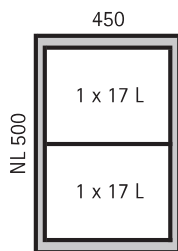

Korpusbreite /
cabinet width

Nr. / no. 1

Komponenten Korpusbreite 500 / components width 500:
1 x 9278339 – AVT YOU-Rahmen / frame 500 / NL 400
2 x 9279391 – Eimer / bin 11 L, Höhe / height 295 mm

Nr. / no. 2

Komponenten Korpusbreite 500 / components width 500:
1 x 9278339 – AVT YOU-Rahmen / frame 500 / NL 400
4 x 9279389 – Eimer / bin 5 L, Höhe / height 295 mm

Nr. / no. 3

Komponenten / components:
1 x 9278340 – AVT YOU-Rahmen / frame 600 - 1 / NL 400
2 x 9279392 – Eimer / bin 17 L, Höhe / height 295 mm
oder / or:
2 x 9279393 – Eimer / bin 29 L, Höhe / height 460 mm

Nr. / no. 4

Komponenten / components:
1 x 9278334 – AVT YOU-Rahmen / frame 450 / NL 500
2 x 9279392 Eimer / bin 17 L, Höhe / height 295 mm

Nr. / no. 5

Komponenten / components:
1 x 9278334 – AVT YOU-Rahmen / frame 450 / NL 500
1 x 29 L 2 x 9279393 Eimer / bin 29 L, Höhe / height 460 mm

Nr. / no. 6

Komponenten Korpusbreite 500 / components width 500:
1 x 9278335 – AVT YOU-Rahmen / frame 500 / NL 500
2 x 9279392 – Eimer / bin 17 L, Höhe / height 295 mm

Kombinationsmöglichkeiten / possible combinations