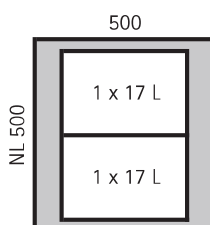

Nr. / no. 4

Komponenten / components:
1 x 9278334 – AVT YOU-Rahmen / frame 450 / NL 500
2 x 9279392 Eimer / bin 17 L, Höhe / height 295 mm

Nr. / no. 5

Komponenten / components:
1 x 9278334 – AVT YOU-Rahmen / frame 450 / NL 500
1 x 29 L 2 x 9279393 Eimer / bin 29 L, Höhe / height 460 mm

Nr. / no. 6

Komponenten Korpusbreite 500 / components width 500:
1 x 9278335 – AVT YOU-Rahmen / frame 500 / NL 500
2 x 9279392 – Eimer / bin 17 L, Höhe / height 295 mm

Kombinationsmöglichkeiten / possible combinations

(Die nachfolgenden Kombinationen stellen Beispiele dar, weitere Kombinationen sind möglich.
The following combinations are just examples, further combinations are possible.)

		Korpusbreite / cabinet width	
Nr. / no. 7		500	Komponenten Korpusbreite 500 / components width 500: 1 x 9278335 – AVT YOU-Rahmen / frame 500 / NL 500 1 x 29 L 2 x 9279393 – Eimer / bin 29 L, Höhe / height 460 mm
Nr. / no. 8		600 - 1	Komponenten / components: 1 x 9278336 – AVT YOU-Rahmen / frame 600 - 1 / NL 500 2 x 9279393 – Eimer / bin 29 L, Höhe / height 460 mm 2 x 9279390 – Eimer / bin 8 L, Höhe / height 295 mm
Nr. / no. 9		600 - 1	Komponenten / components: 1 x 9278336 – AVT YOU-Rahmen / frame 600 -1/NL 500 2 x 9279392 – Eimer / bin 17 L, Höhe / height 295 mm 2 x 9279390 – Eimer / bin 8 L, Höhe / height 295 mm
Nr. / no. 10		600 - 1	Komponenten / components: 1 x 9278336 – AVT YOU-Rahmen / frame 600 - 1/NL 500 1 x 9279392 – Eimer / bin 17 L, Höhe / height 295 mm 1 x 9279393 – Eimer / bin 29 L, Höhe / height 460 mm 2 x 9279390 – Eimer / bin 8 L, Höhe / height 295 mm
Nr. / no. 11		600 - 2	Komponenten / components: 1 x 9278337 – AVT YOU-Rahmen / frame 600 - 2 /NL 500 2 x 9279394 – Eimer / bin 40 L, Höhe / height 505 mm Bitte beachten / Please note: Bei diesem Rahmen ist nur diese Kombination möglich! This is the only possible combination for this frame!