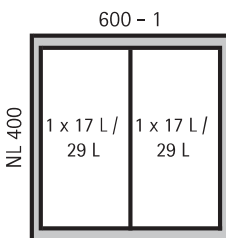

Korpusbreite /
cabinet width

Nr. / no. 1

Komponenten Korpusbreite 500 / components width 500:
1 x 9278339 – AVT YOU-Rahmen / frame 500 / NL 400
2 x 9279391 – Eimer / bin 11 L, Höhe / height 295 mm

Nr. / no. 2

Komponenten Korpusbreite 500 / components width 500:
1 x 9278339 – AVT YOU-Rahmen / frame 500 / NL 400
4 x 9279389 – Eimer / bin 5 L, Höhe / height 295 mm

Nr. / no. 3

Komponenten / components:
1 x 9278340 – AVT YOU-Rahmen / frame 600 - 1 / NL 400
2 x 9279392 – Eimer / bin 17 L, Höhe / height 295 mm
oder / or:
2 x 9279393 – Eimer / bin 29 L, Höhe / height 460 mm

Nr. / no. 4

Komponenten / components:
1 x 9278334 – AVT YOU-Rahmen / frame 450 / NL 500
2 x 9279392 Eimer / bin 17 L, Höhe / height 295 mm

Nr. / no. 5

Komponenten / components:
1 x 9278334 – AVT YOU-Rahmen / frame 450 / NL 500
1 x 29 L 2 x 9279393 Eimer / bin 29 L, Höhe / height 460 mm

Nr. / no. 6

Komponenten Korpusbreite 500 / components width 500:
1 x 9278335 – AVT YOU-Rahmen / frame 500 / NL 500
2 x 9279392 – Eimer / bin 17 L, Höhe / height 295 mm

Kombinationsmöglichkeiten / possible combinations