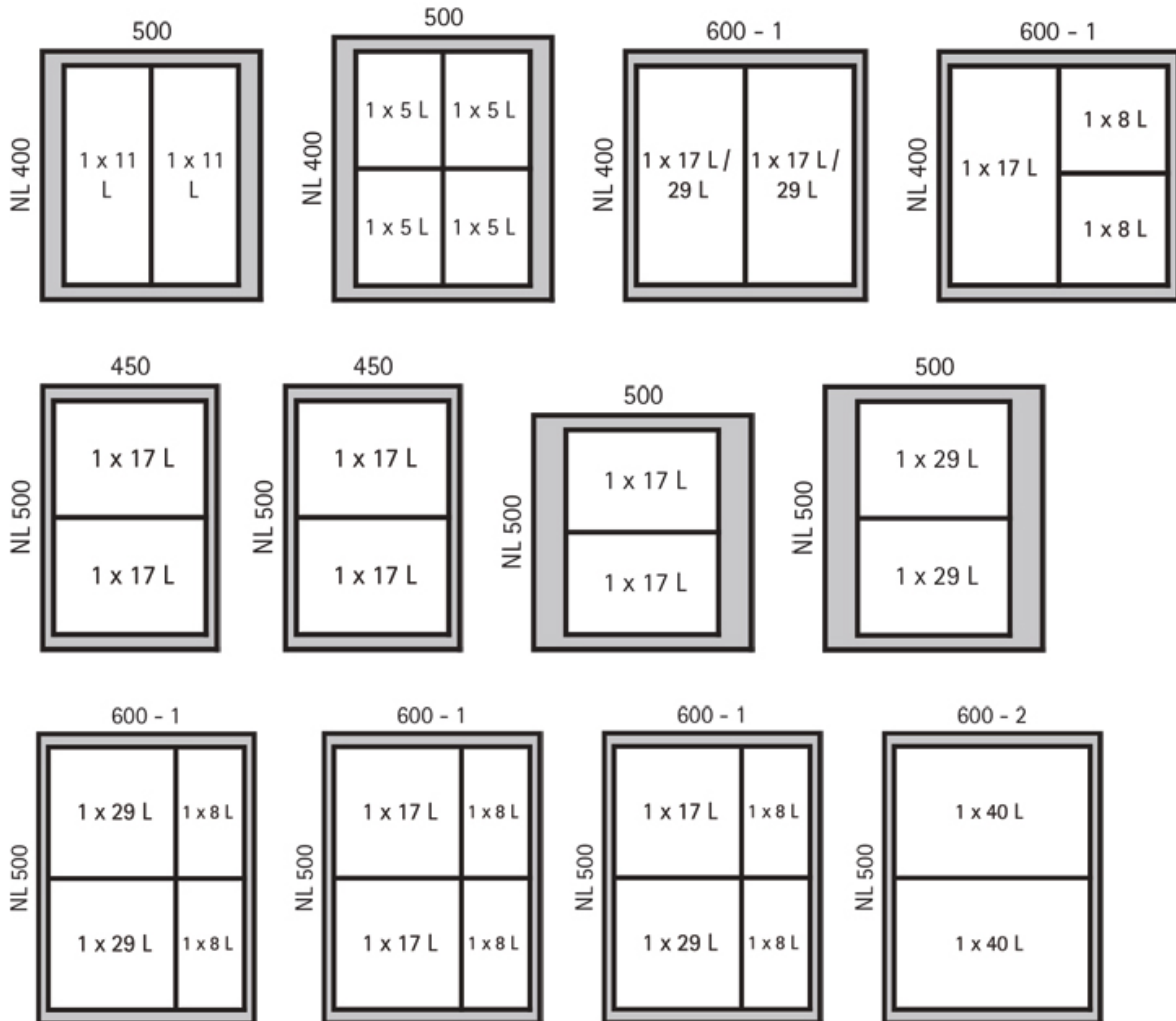

CADRE PORTE POUBELLE AVANTECH YOU PULL

HETTICH

<https://www.socomenal.com/cadre-porte-poubelle-avantech-you-pull-p64022>

Tel : 03 88 78 96 96

Fax : 02 43 30 26 16

www.socomenal.com