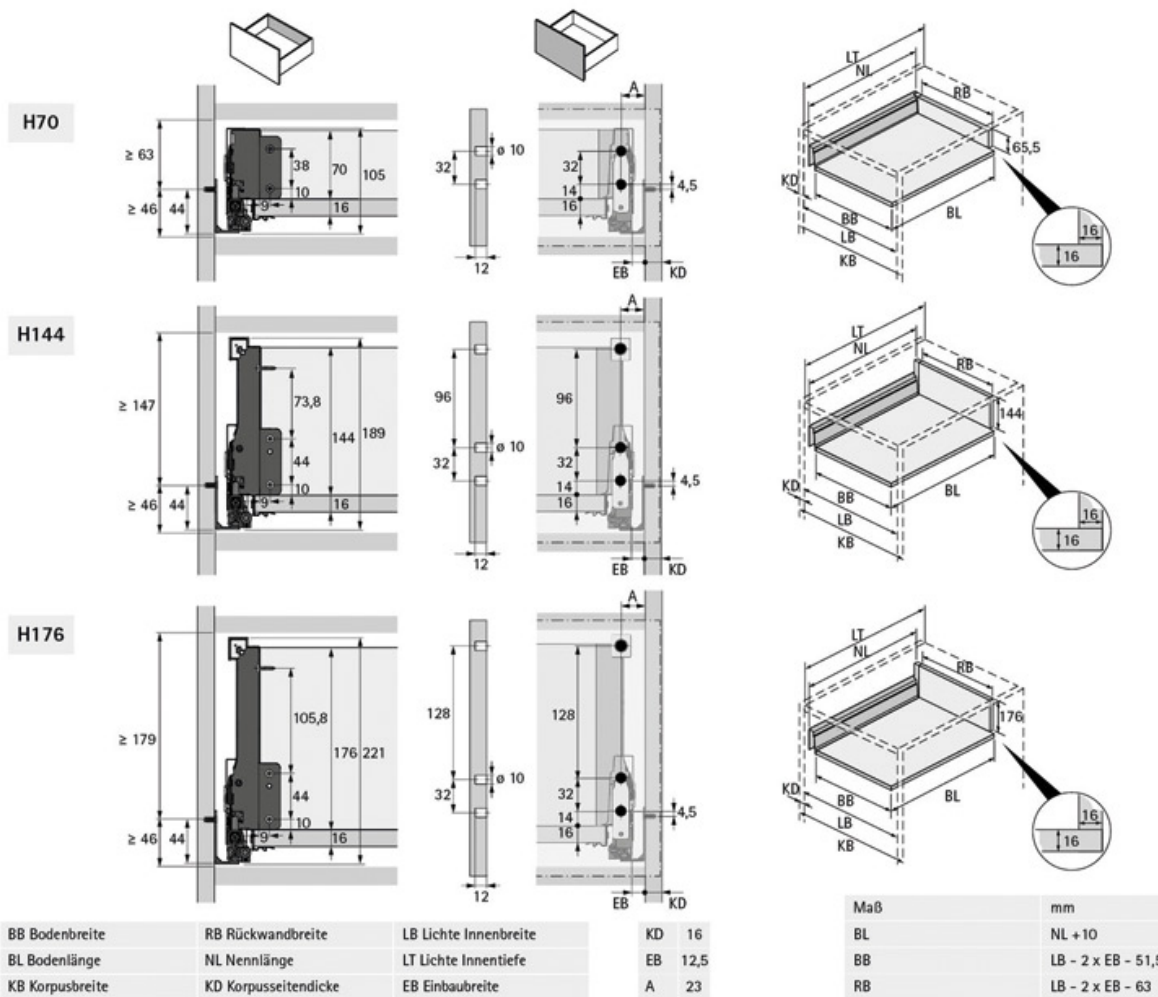

COULISSE QUADRO COMPACT RÉSISTANTE À LA CORROSION

HETTICH

Silent System

Push to open

NL	KT	b1
470	485	256
520	535	256

NL Nennlänge
KT Korpusstiefe

<https://www.socomenal.com/coulisse-quadro-compact-resistante-a-la-corrosion-p69512>

Tel : 03 88 78 96 96

Fax : 02 43 30 26 16

www.socomenal.com

COULISSE QUADRO COMPACT RÉSISTANTE À LA CORROSION

HETTICH

<https://www.socomenal.com/coulisse-quadro-compact-resistante-a-la-corrosion-p69512>

Tel : 03 88 78 96 96