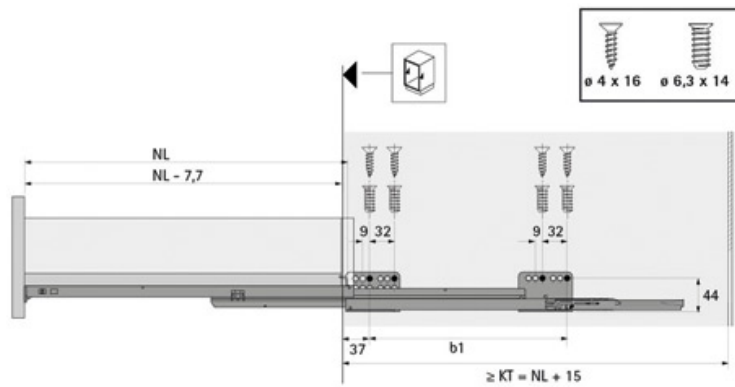

COULISSE QUADRO COMPACT RÉSISTANTE À LA CORROSION

HETTICH

Silent System

Push to open

NL	KT	b1
470	485	256
520	535	256

NL Nennlänge
KT Korpusstiefe

<https://www.socomenal.com/coulisse-quadro-compact-resistante-a-la-corrosion-p69512>

Tel : 03 88 78 96 96

Fax : 02 43 30 26 16

www.socomenal.com

COULISSE QUADRO COMPACT RÉSISTANTE À LA CORROSION

HETTICH

<https://www.socomenal.com/coulisse-quadro-compact-resistante-a-la-corrosion-p69512>

Tel : 03 88 78 96 96