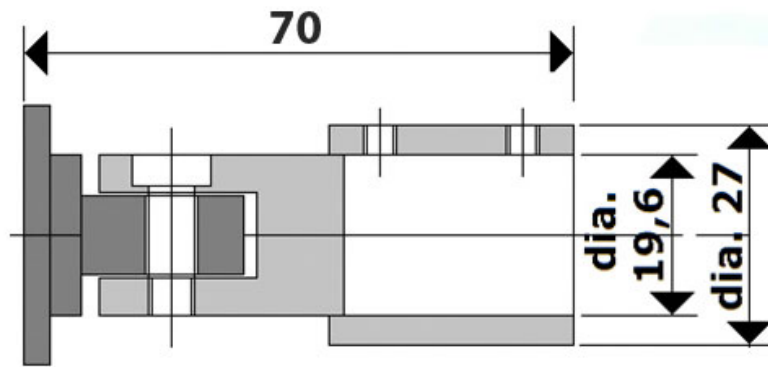

EMBASE MURALE ORIENTABLE

ADLER

<https://www.socomenal.com/embase-murale-orientable-p59577>

Tel : 03 88 78 96 96

Fax : 02 43 30 26 16

www.socomenal.com