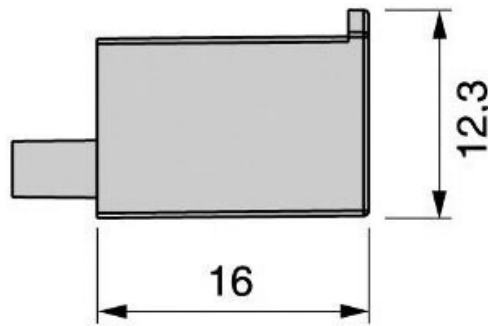

EMBOUT DE PROFIL LED EN APPLIQUE

VOKIL

<https://www.socomenal.com/embout-de-profil-led-en-applique-p42354>

Tel : 03 88 78 96 96

Fax : 02 43 30 26 16

www.socomenal.com