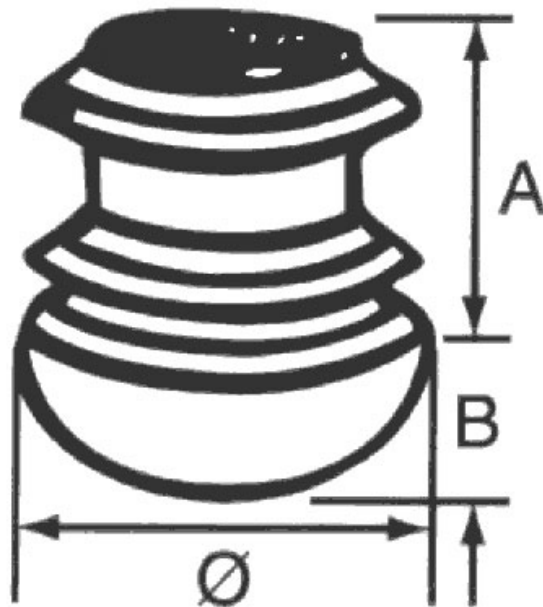

# EMBOUT ROND RENTRANT À AILETTES

ITAR

<https://www.socomenal.com/embout-rond-retrant-a-ailettes-p2392>

Tel : 03 88 78 96 96

Fax : 02 43 30 26 16

[www.socomenal.com](http://www.socomenal.com)