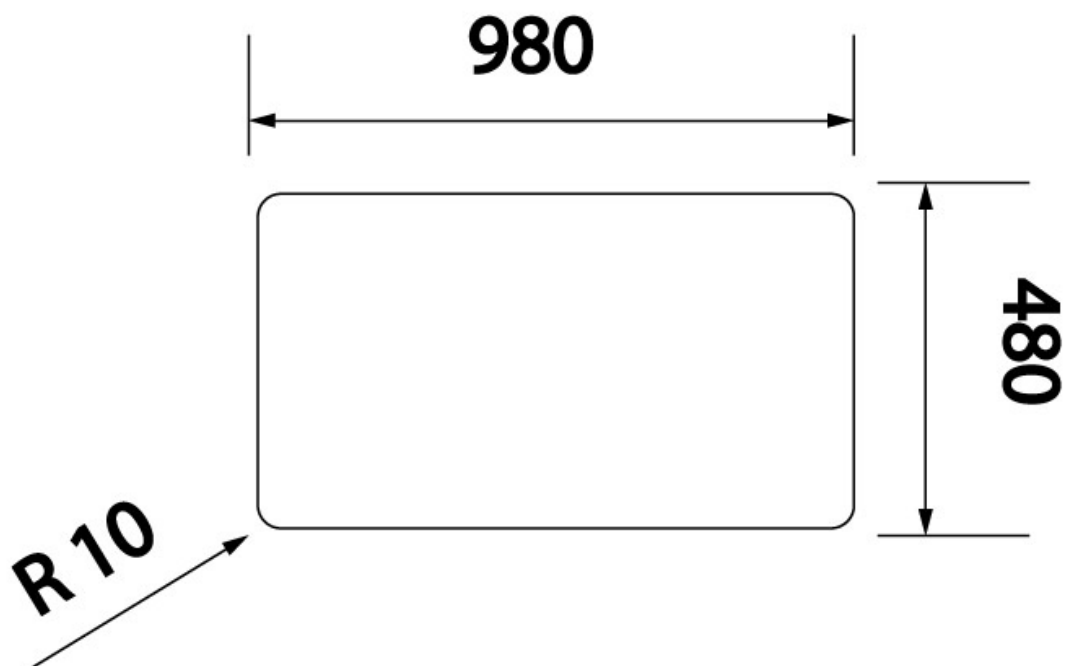

EVIER TYPOS - 1 GRAND BAC ET 1 ÉGOUTTOIR

SCHOCK

SCHOCK
HANDMADE IN GERMANY

<https://www.socomenal.com/evier-typos---1-grand-bac-et-1-egouttoir-p58444>

Tel : 03 88 78 96 96

Fax : 02 43 30 26 16

www.socomenal.com