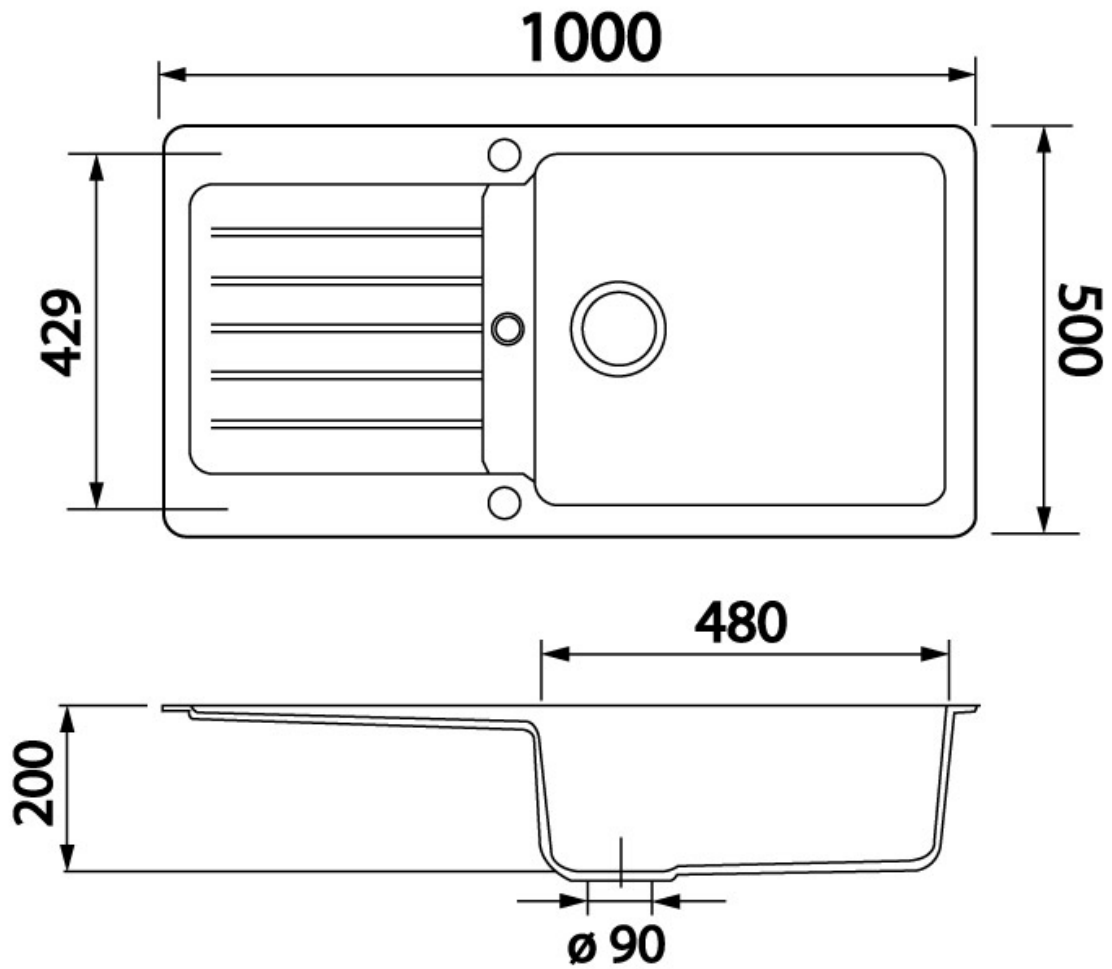

EVIER TYPOS - 1 GRAND BAC ET 1 ÉGOUTTOIR

SCHOCK

SCHOCK
HANDMADE IN GERMANY

<https://www.socomenal.com/evier-typos---1-grand-bac-et-1-egouttoir-p58444>

Tel : 03 88 78 96 96

Fax : 02 43 30 26 16

www.socomenal.com