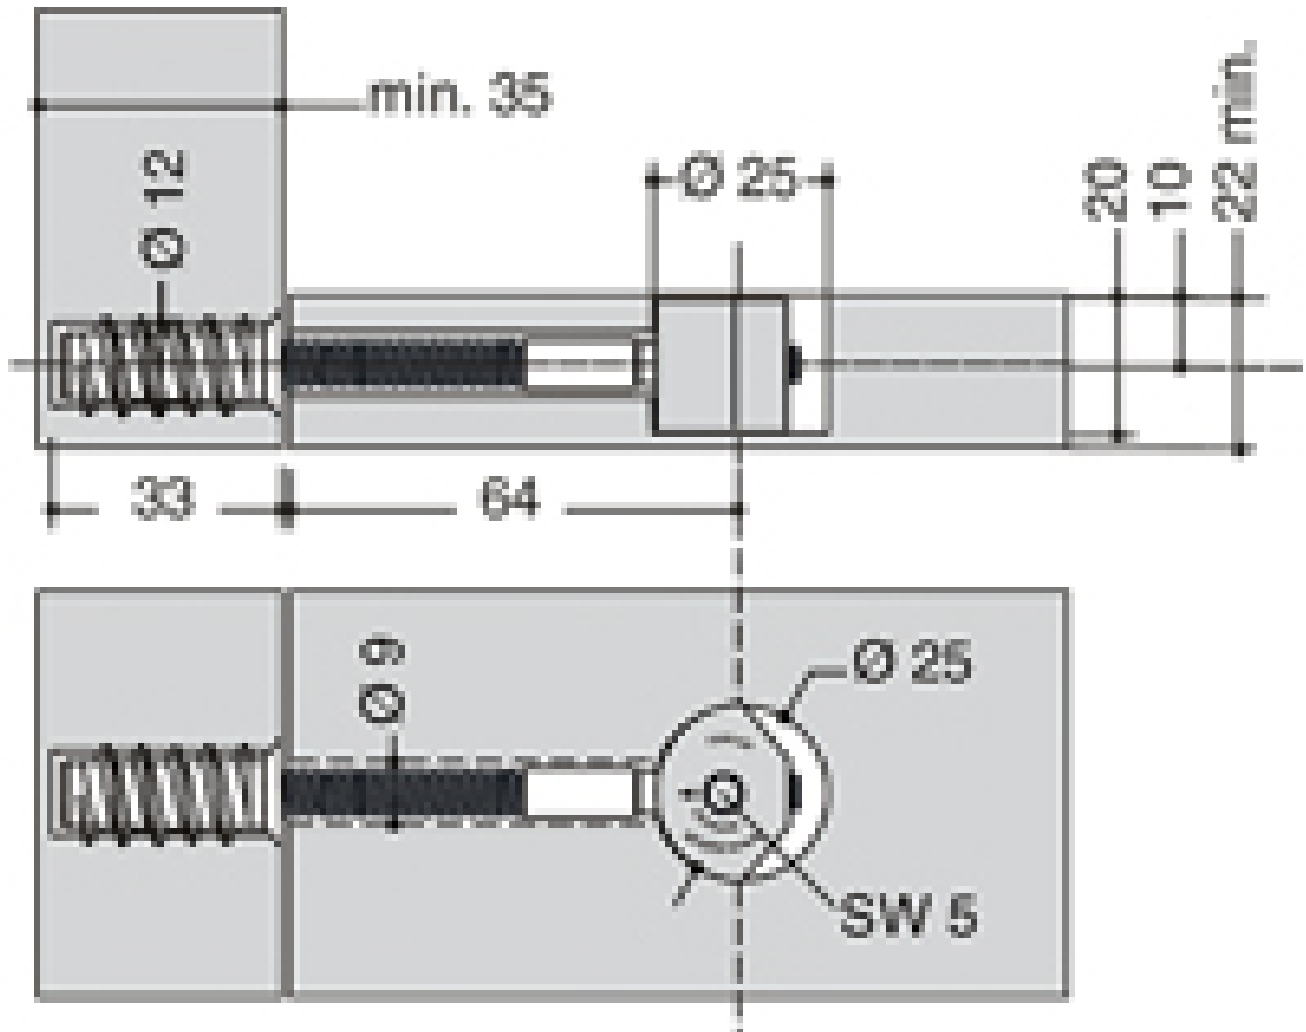

FERRURE D'ASSEMBLAGE MIDI UT KD

ITAR

<https://www.socomenal.com/ferrure-det8217assemblage-midi-ut-kd-p31383>

Tel : 03 88 78 96 96

Fax : 02 43 30 26 16

www.socomenal.com

FERRURE D'ASSEMBLAGE MIDI UT KD

ITAR