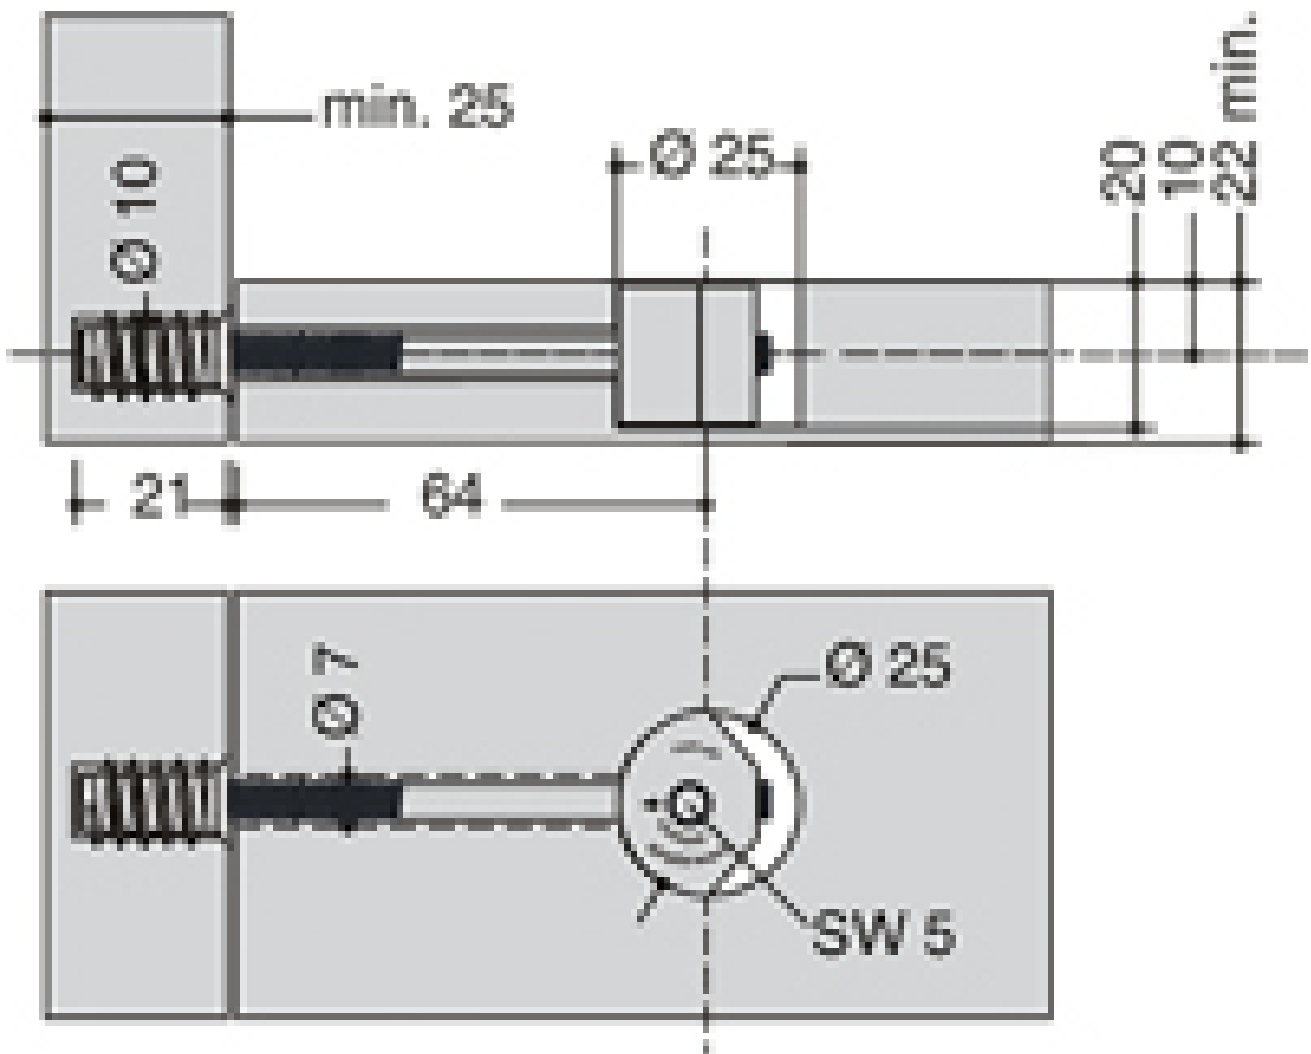

FERRURE D'ASSEMBLAGE MIDI UT KD

ITAR

<https://www.socomenal.com/ferrure-det8217assemblage-midi-ut-kd-p31383>

Tel : 03 88 78 96 96

Fax : 02 43 30 26 16

www.socomenal.com

FERRURE D'ASSEMBLAGE MIDI UT KD

ITAR