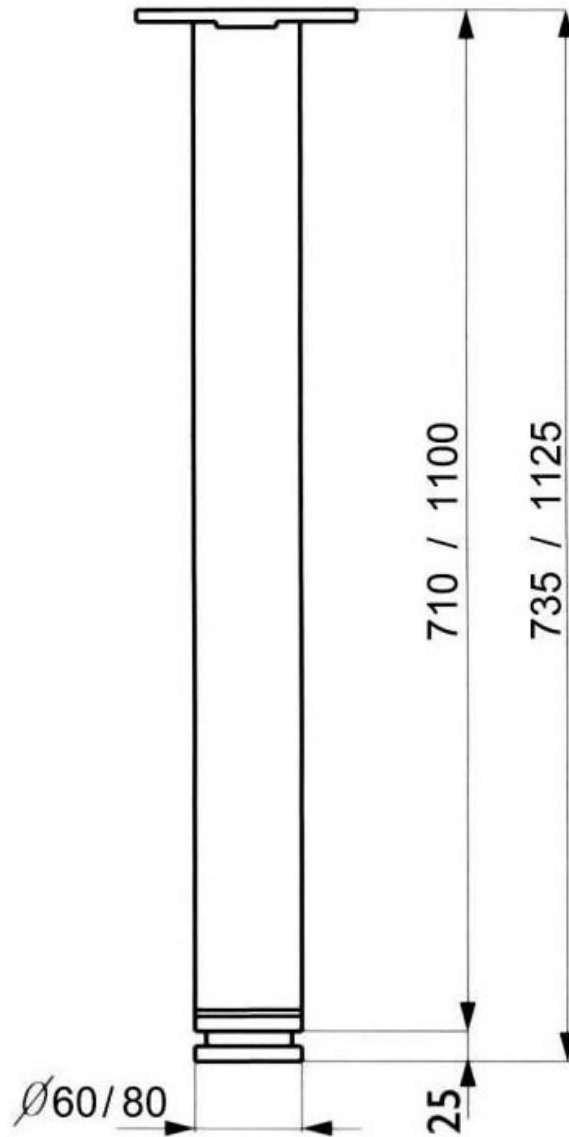

PIED DE TABLE MÉTALLIQUE Ø80

OPES

<https://www.socomenal.com/pied-de-table-metallique-o80-p9391>

Tel : 03 88 78 96 96

Fax : 02 43 30 26 16

www.socomenal.com

PIED DE TABLE MÉTALLIQUE Ø80

OPES