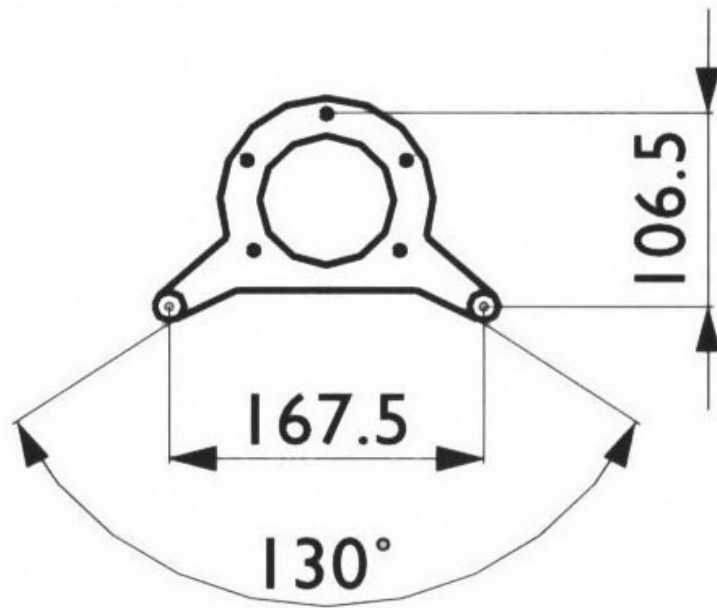

PIED DE TABLE MÉTALLIQUE Ø80

OPES

<https://www.socomenal.com/pied-de-table-metallique-o80-p9391>

Tel : 03 88 78 96 96

Fax : 02 43 30 26 16

www.socomenal.com

PIED DE TABLE MÉTALLIQUE Ø80

OPES