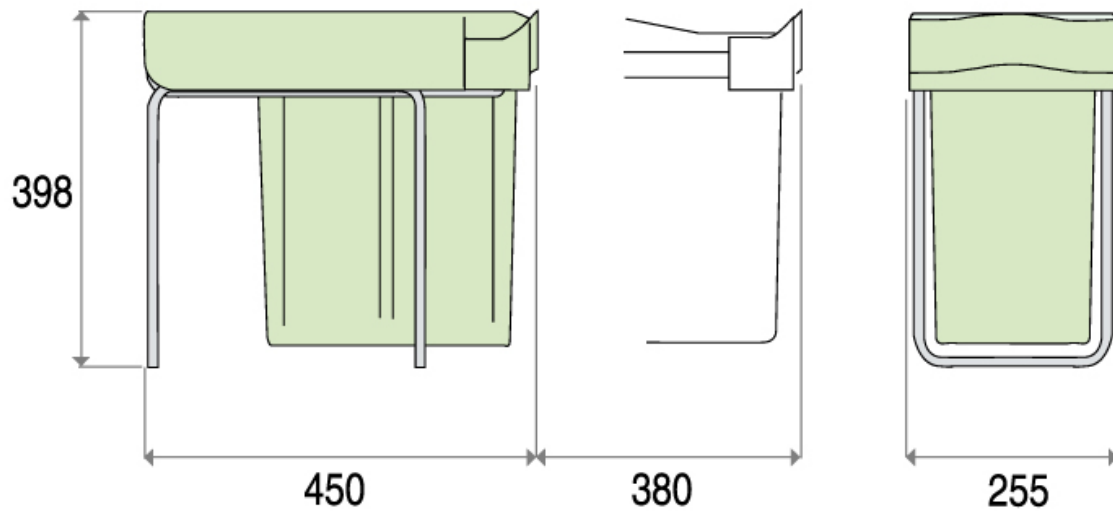

POUBELLE COULISSANTE 1 SEAU

GOLLINUCCI

<https://www.socomenal.com/poubelle-coulissante-a-ouverture-automatique-22l-p430>

Tel : 03 88 78 96 96

Fax : 02 43 30 26 16

www.socomenal.com