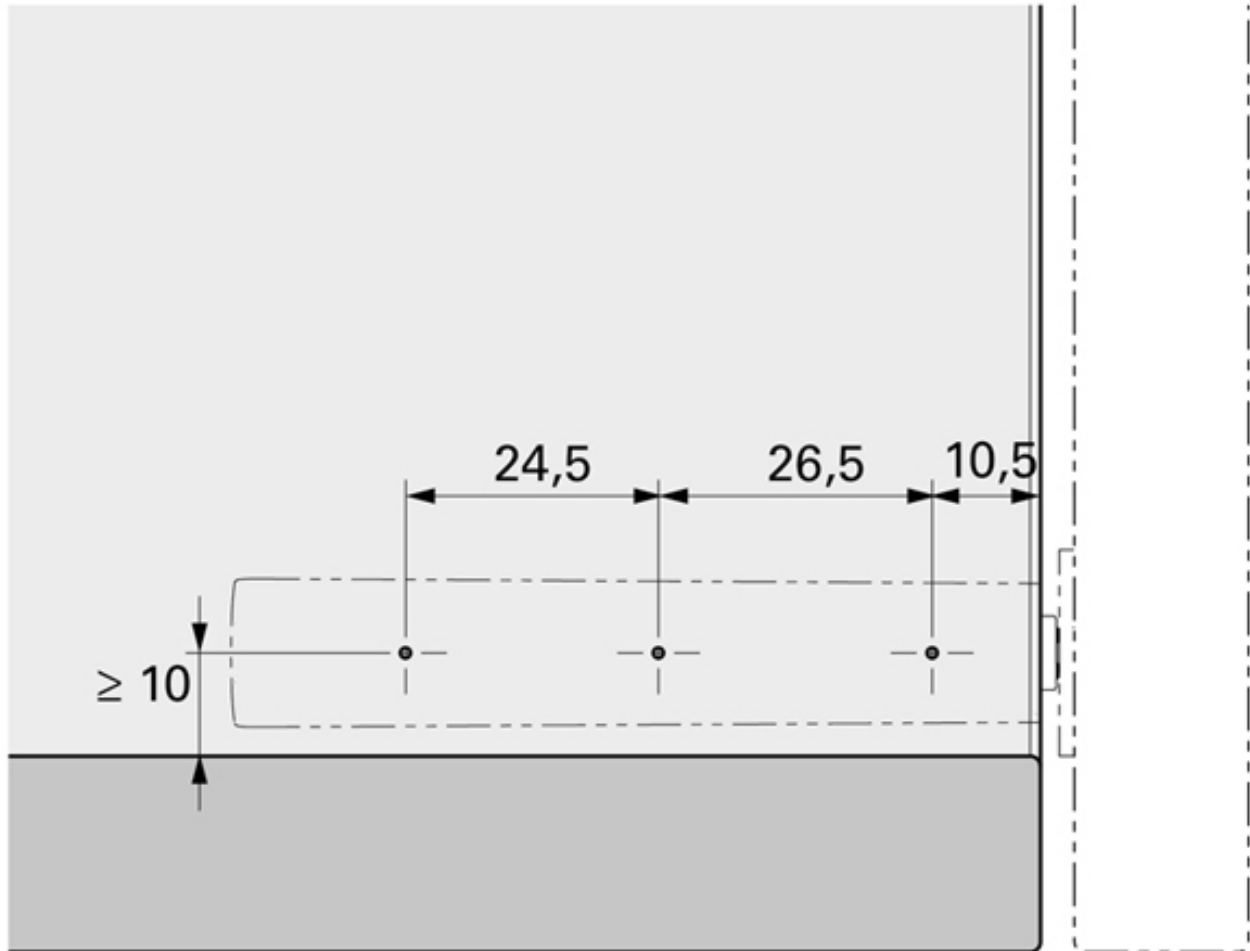

PUSH TO OPEN À AIMANT À VISSER

HETTICH

<https://www.socomenal.com/push-to-open-a-aimant-a-visser-p57784>

Tel : 03 88 78 96 96

Fax : 02 43 30 26 16

www.socomenal.com