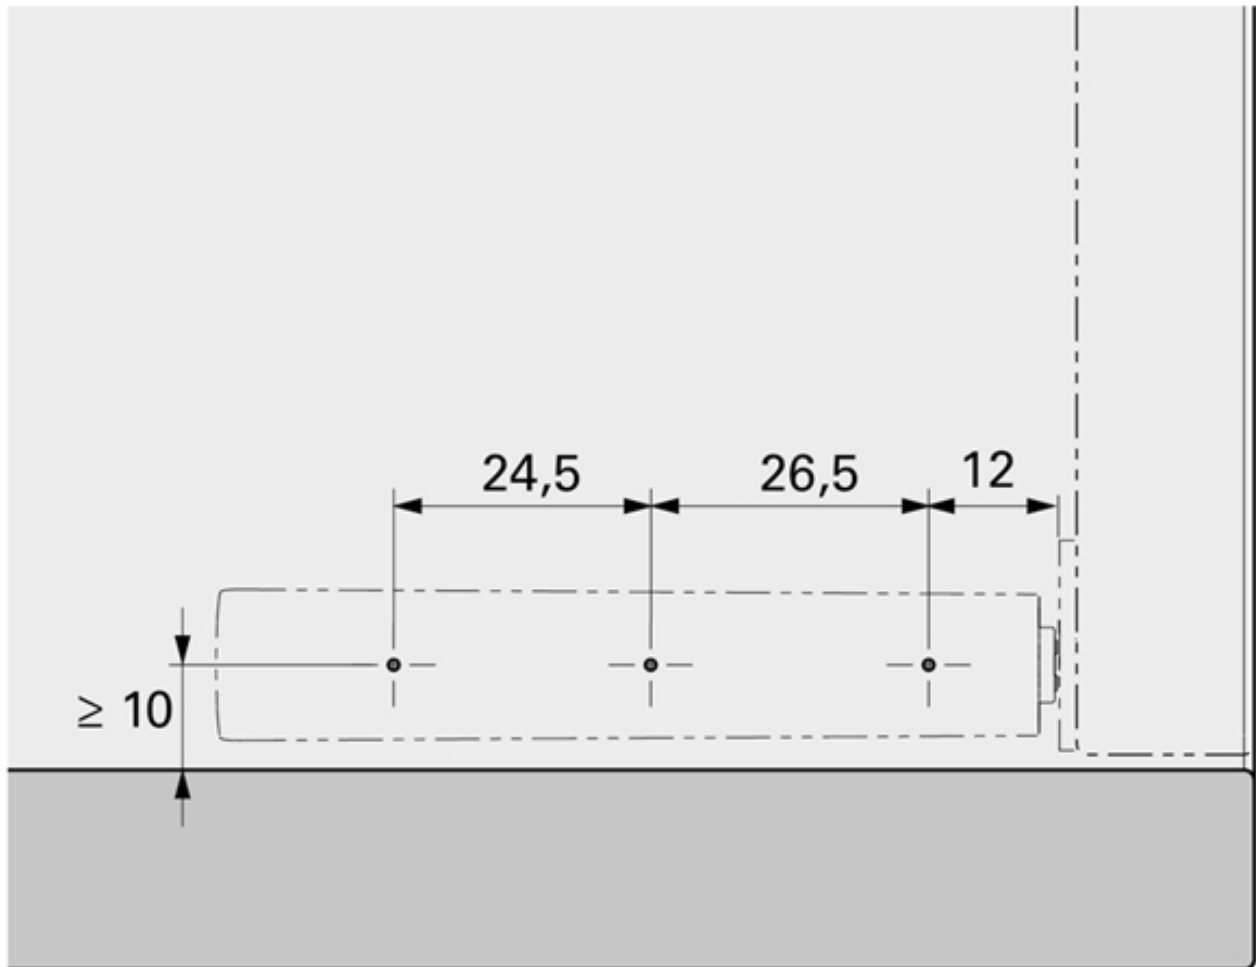

Tel : 03 88 78 96 96

Fax : 02 43 30 26 16

www.socomenal.com

PUSH TO OPEN À AIMANT À VISSER

HETTICH

<https://www.socomenal.com/push-to-open-a-aimant-a-visser-p57784>

Tel : 03 88 78 96 96

Fax : 02 43 30 26 16