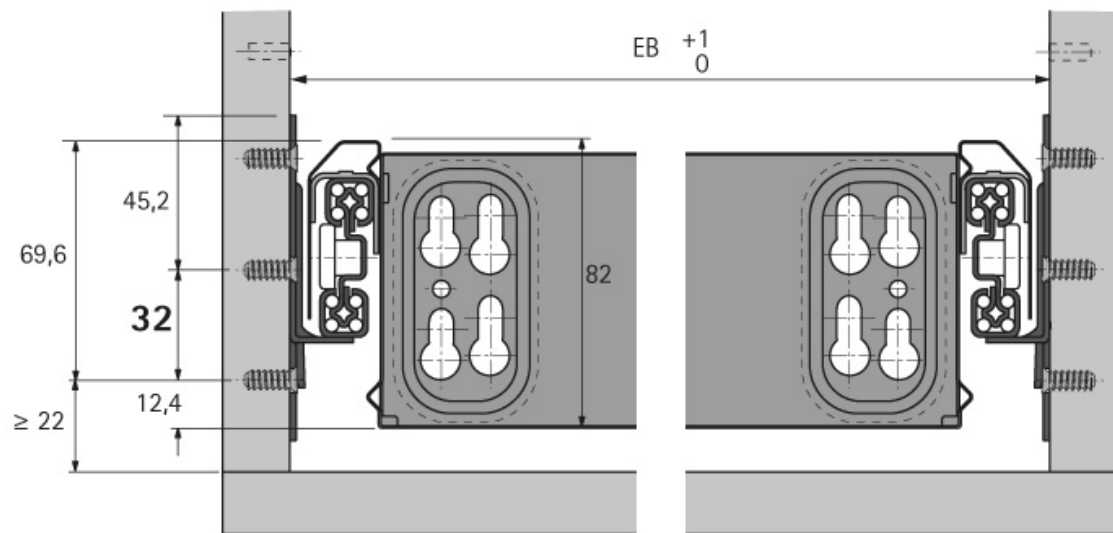

# QUADRO DUPLEX 30

HETTICH

Hauteur maxi de la façade 5 HE (320 mm)

<https://www.socomenal.com/quadro-duplex-30-p64854>

Tel : 03 88 78 96 96

Fax : 02 43 30 26 16

[www.socomenal.com](http://www.socomenal.com)