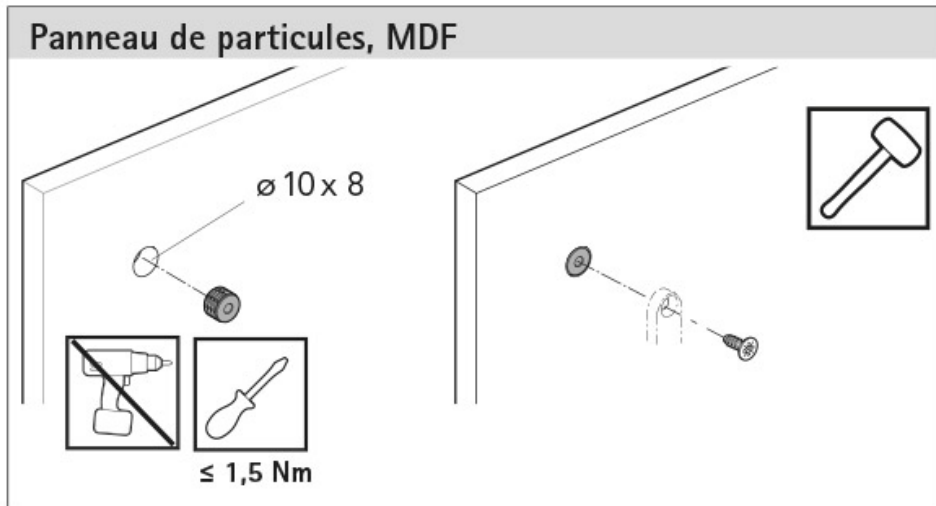

# RACCORD POUR TRINGLE ARCITECH POUR FAÇADE À PARTIR DE 10MM

HETTICH

<https://www.socomenal.com/raccord-pour-tringle-arcitech-pour-facade-a-partir-de-10mm-p63984>

Tel : 03 88 78 96 96

Fax : 02 43 30 26 16