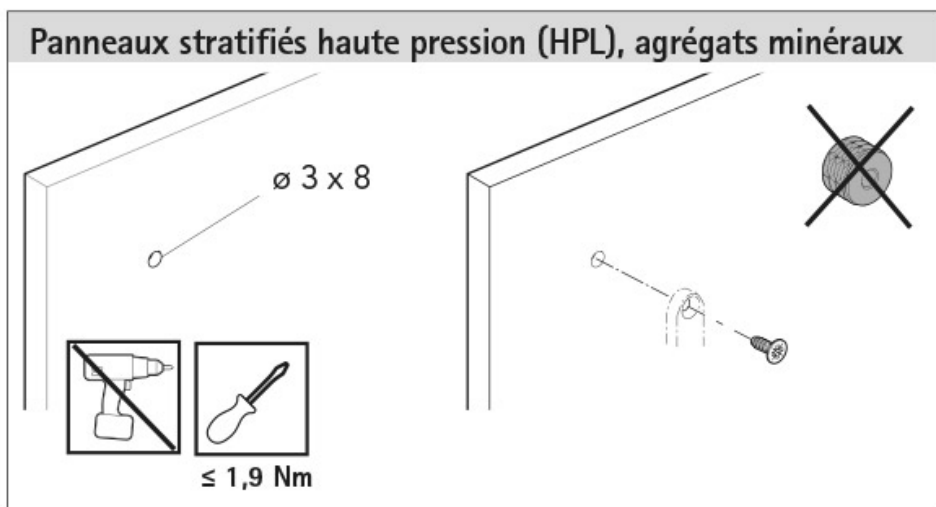

# RACCORD POUR TRINGLE ARCITECH POUR FAÇADE À PARTIR DE 10MM

HETTICH

<https://www.socomenal.com/raccord-pour-tringle-arcitech-pour-facade-a-partir-de-10mm-p63984>

Tel : 03 88 78 96 96

Fax : 02 43 30 26 16