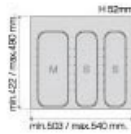

www.socomenal.com

<https://www.socomenal.com/range-ustensiles-evolution-p30628>

Tel : 03 88 78 96 96

Fax : 02 43 30 26 16

www.socomenal.com

<https://www.socomenal.com/range-ustensiles-evolution-p30628>

Tel : 03 88 78 96 96