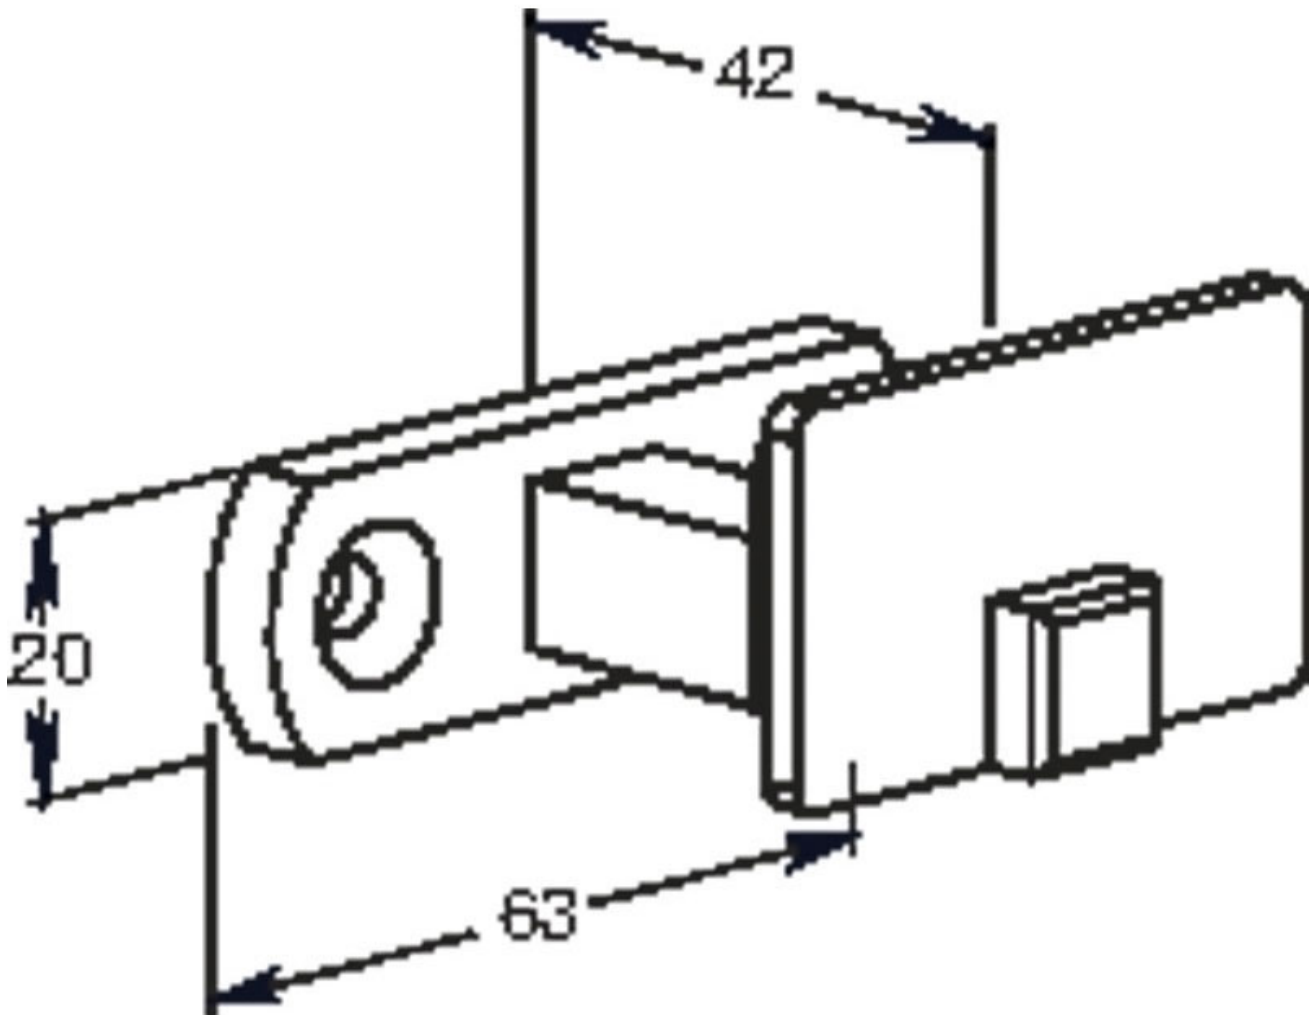

# SUPPORT PLATINE

CUIVRINOX

<https://www.socomenal.com/support-platine-p54653>

Tel : 03 88 78 96 96

Fax : 02 43 30 26 16

[www.socomenal.com](http://www.socomenal.com)