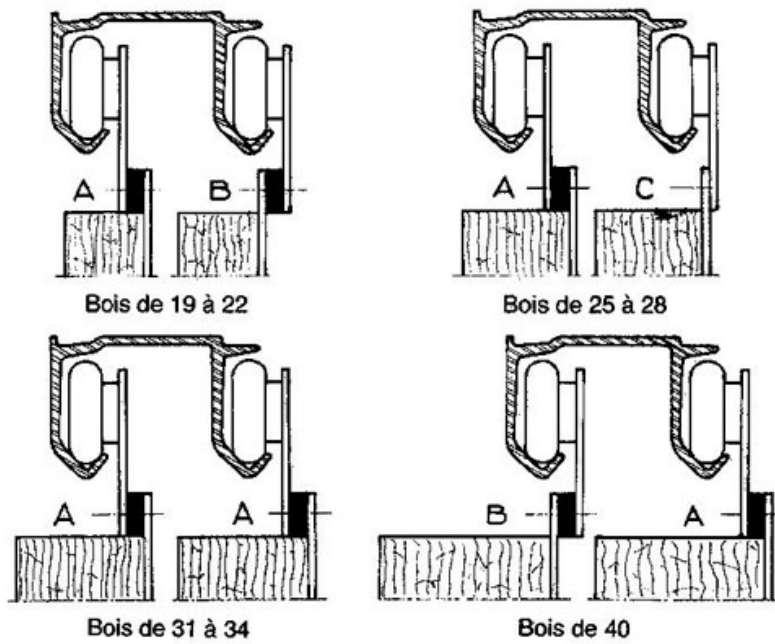

# TUBEL 28 RAIL DE ROULEMENT

MANTION

<https://www.socomenal.com/tubel-28-rail-de-roulement-p7355>

Tel : 03 88 78 96 96

Fax : 02 43 30 26 16

[www.socomenal.com](http://www.socomenal.com)

# TUBEL 28 RAIL DE ROULEMENT

MANTION

<https://www.socomenal.com/tubel-28-rail-de-roulement-p7355>