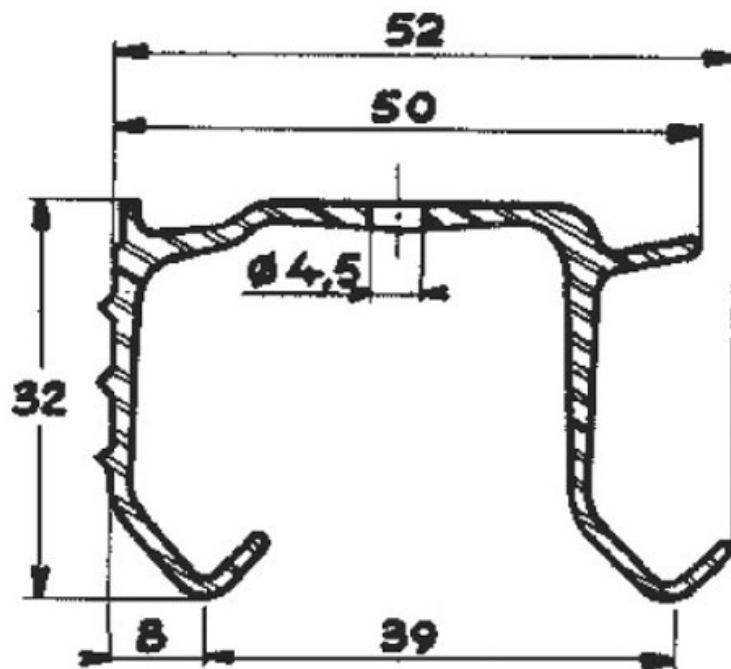

# TUBEL 28 RAIL DE ROULEMENT

MANTION

<https://www.socomenal.com/tubel-28-rail-de-roulement-p7355>

Tel : 03 88 78 96 96

Fax : 02 43 30 26 16

[www.socomenal.com](http://www.socomenal.com)

# TUBEL 28 RAIL DE ROULEMENT

MANTION

<https://www.socomenal.com/tubel-28-rail-de-roulement-p7355>