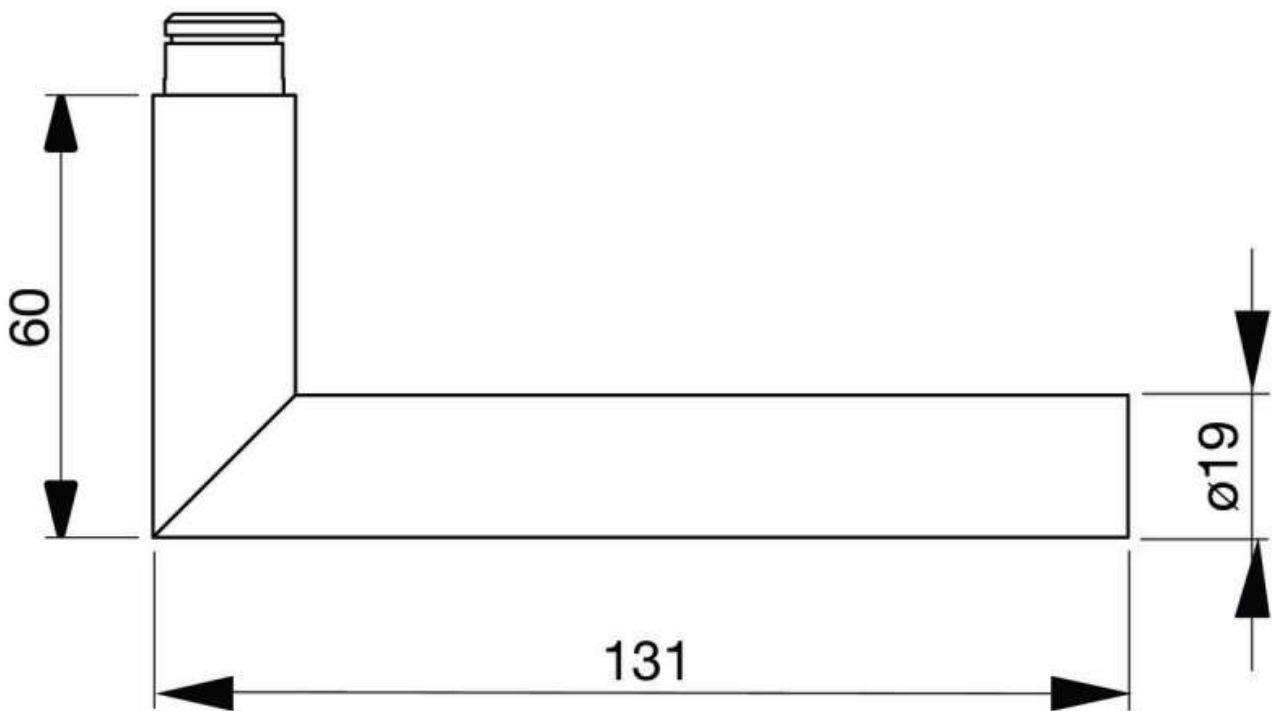

MODÈLE RHODES ER28 KARCHER, C.7, EN BRONZE OU NOIR SATINÉ

KARCHER GMBH

KARCHER
DESIGN

<https://www.socomenal.com/-modele-rhodes-er28-karcher-c7-en-bronze-ou-noir-satine--p62256>

Tel : 03 88 78 96 96

Fax : 02 43 30 26 16

www.socomenal.com