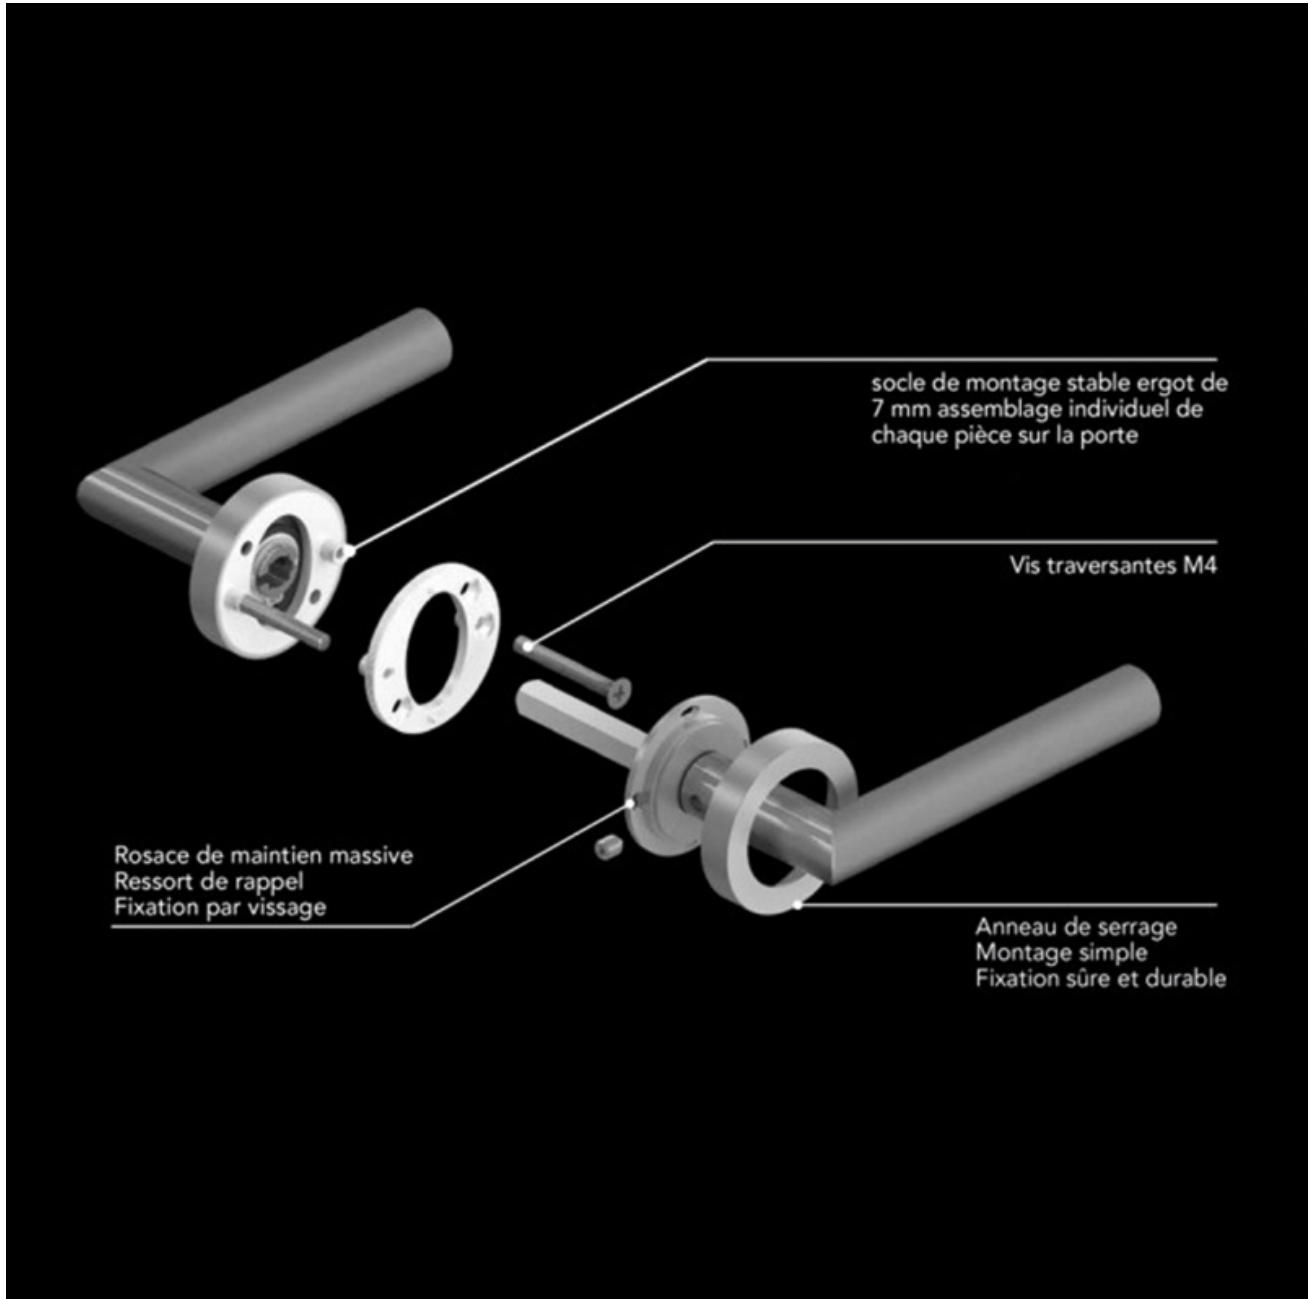

# MODÈLE RHODES ER28 KARCHER, C.7, EN BRONZE OU NOIR SATINÉ

KARCHER GMBH

KARCHER  
DESIGN

<https://www.socomenal.com/-modele-rhodes-er28-karcher-c7-en-bronze-ou-noir-satine--p62256>

Tel : 03 88 78 96 96

Fax : 02 43 30 26 16