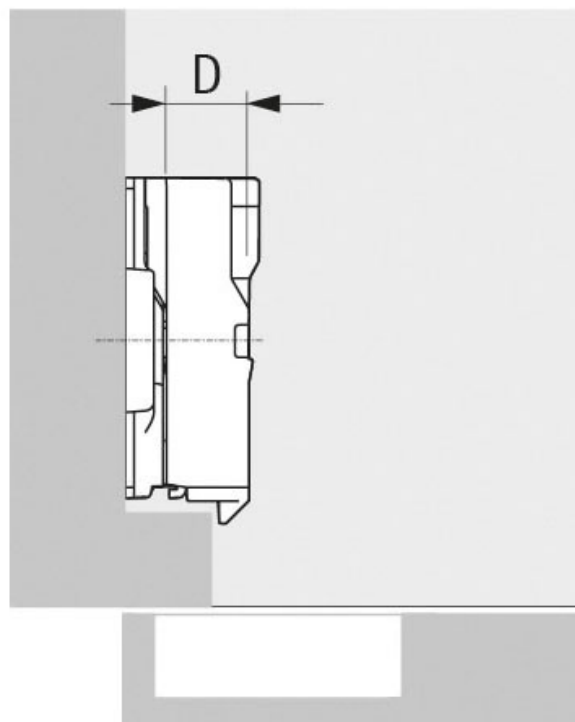

ADAPTATEUR PARALLÈLE POUR EMBASE 9000

HETTICH

<https://www.socomenal.com/adaptateur-pour-embase-p57769>

Tel : 03 88 78 96 96

Fax : 02 43 30 26 16

www.socomenal.com