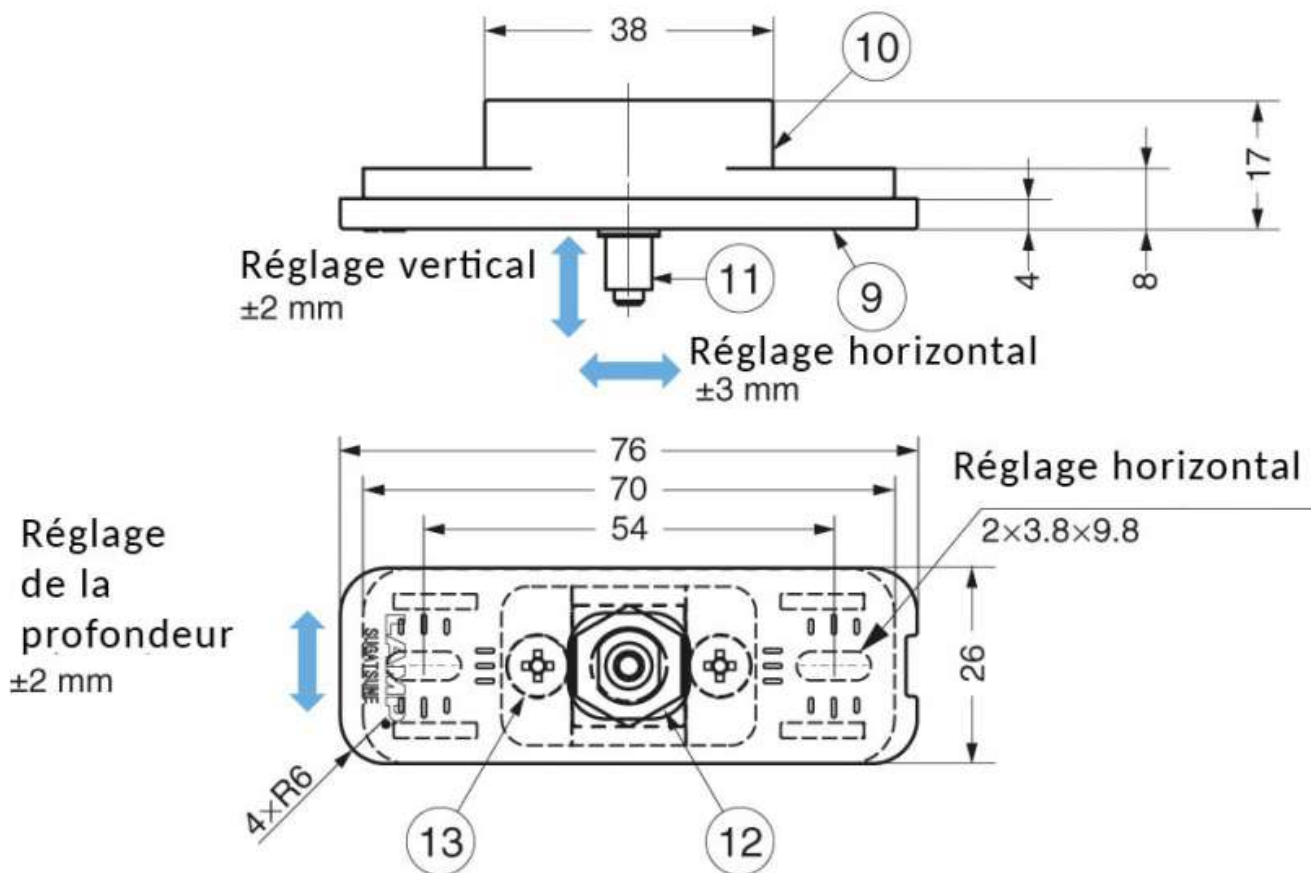

# AMORTISSEUR À ENCASTRER POUR PORTE

SUGATSUNE

<https://www.socomenal.com/amortisseur-a-encastrer-pour-porte-p60846>

Tel : 03 88 78 96 96

Fax : 02 43 30 26 16

[www.socomenal.com](http://www.socomenal.com)