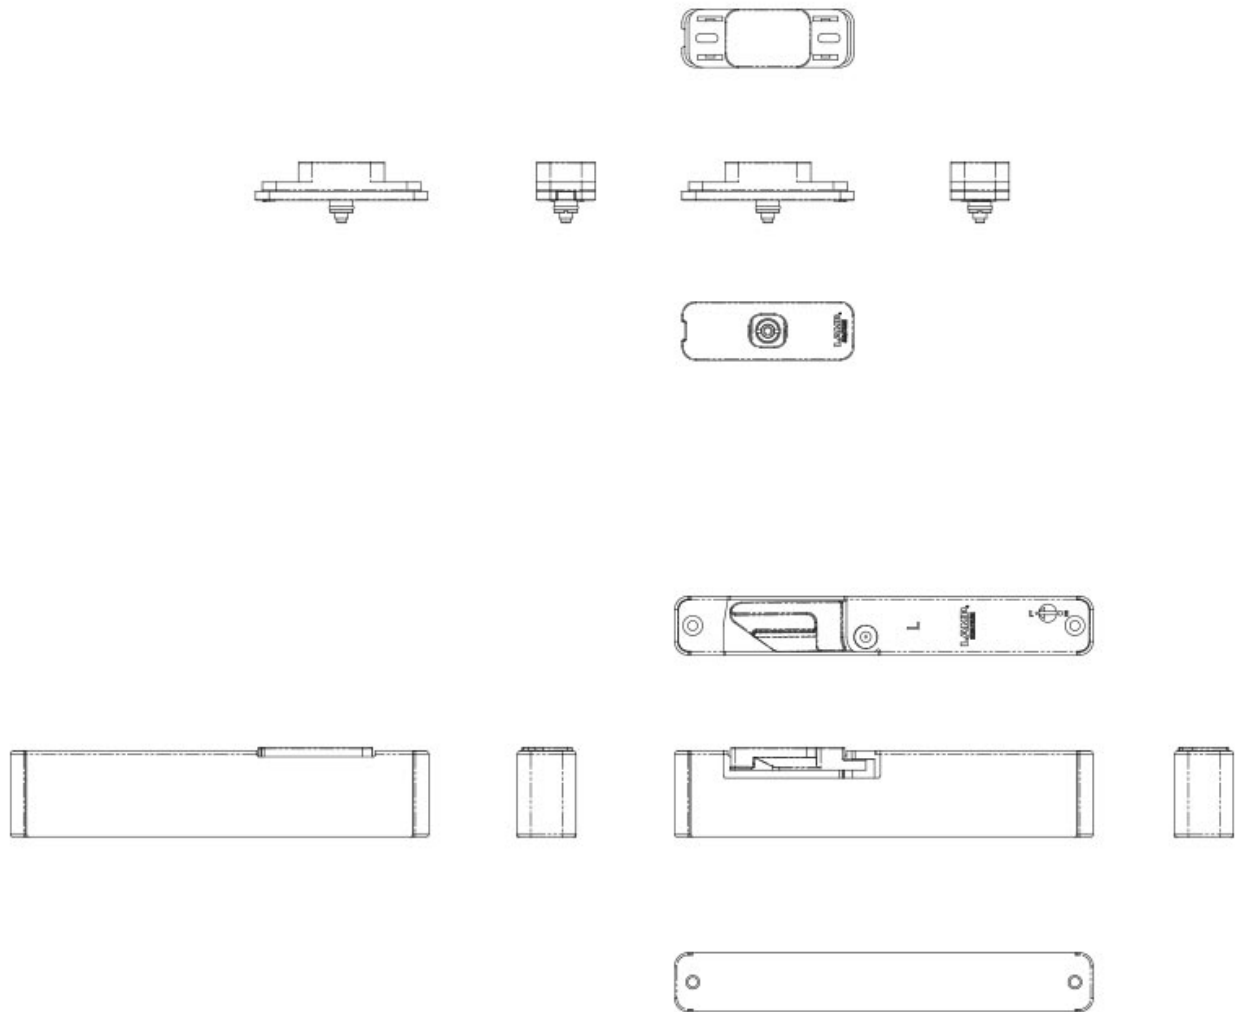

AMORTISSEUR À ENCASTRER POUR PORTE

SUGATSUNE

<https://www.socomenal.com/amortisseur-a-encastrer-pour-porte-p60846>

Tel : 03 88 78 96 96

Fax : 02 43 30 26 16

www.socomenal.com