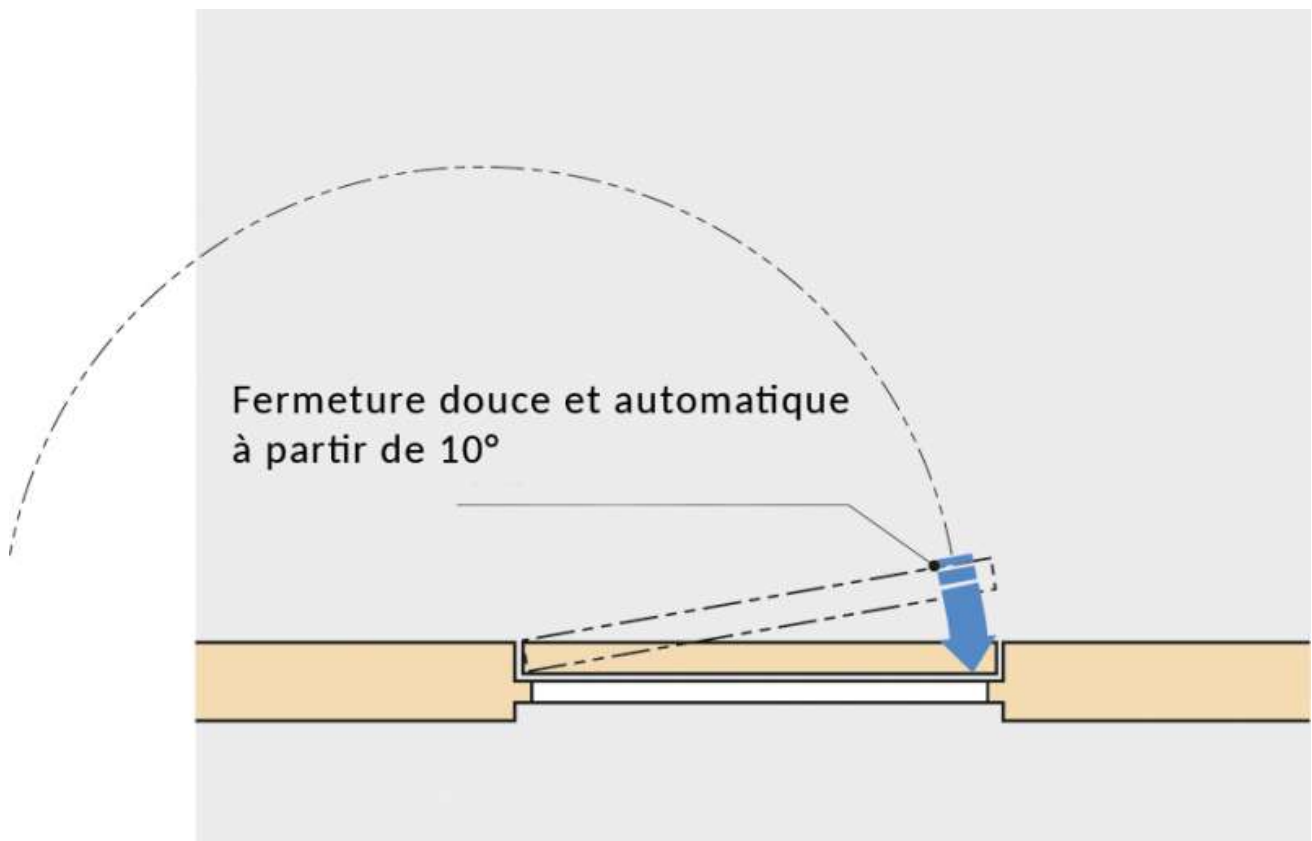

AMORTISSEUR À ENCASTRER POUR PORTE

SUGATSUNE

<https://www.socomenal.com/amortisseur-a-encastrer-pour-porte-p60846>

Tel : 03 88 78 96 96

Fax : 02 43 30 26 16

www.socomenal.com