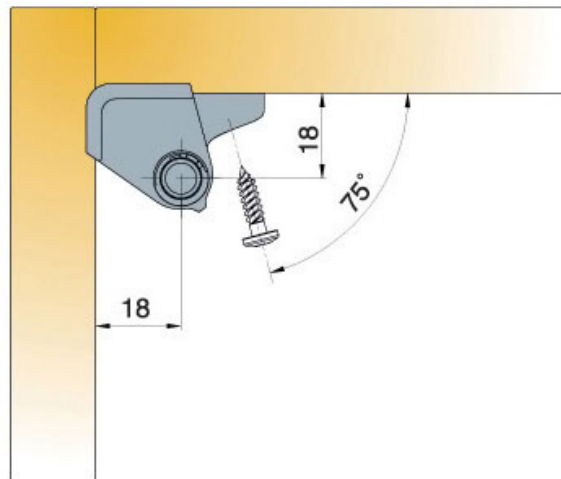

AMORTISSEUR D'ANGLE RÉGLABLE GLISSANDO

TITUS

<https://www.socomenal.com/amortisseur-dangle-reglable-glissando-p10988>

Tel : 03 88 78 96 96

Fax : 02 43 30 26 16

www.socomenal.com