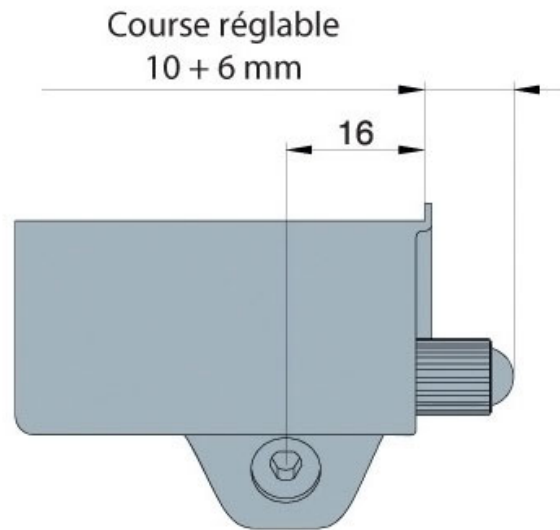

AMORTISSEUR D'ANGLE RÉGLABLE GLISSANDO

TITUS

<https://www.socomenal.com/amortisseur-dangle-reglable-glissando-p10988>

Tel : 03 88 78 96 96

Fax : 02 43 30 26 16

www.socomenal.com