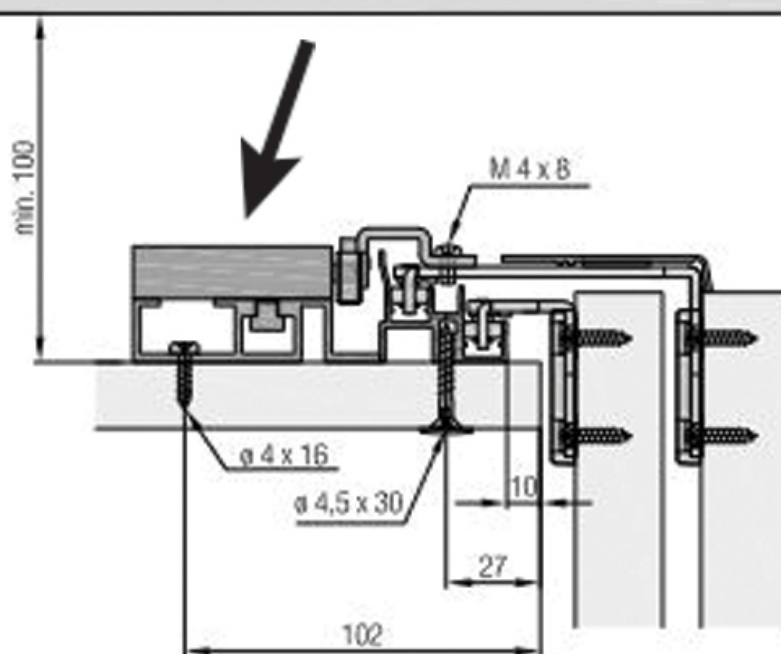

Amortissement de porte centrale pour 3 portes

<https://www.socomenal.com/amortisseur-pour-porte-centrale-combino-50-h-fs-3-vantaux-p64653>