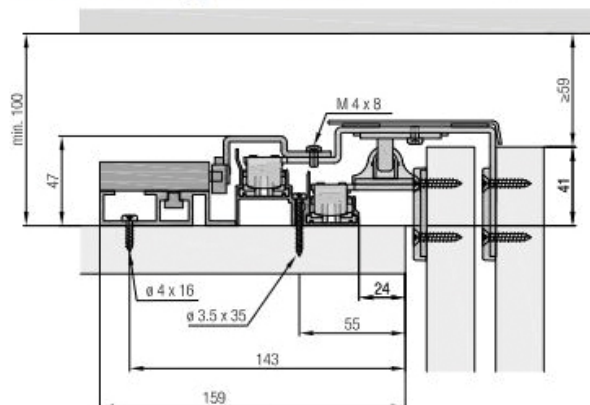

Amortissement, porte centrale

<https://www.socomenal.com/amortisseur-pour-porte-centrale-combino-80-h-fs-ul-3-vantaux-p64661>