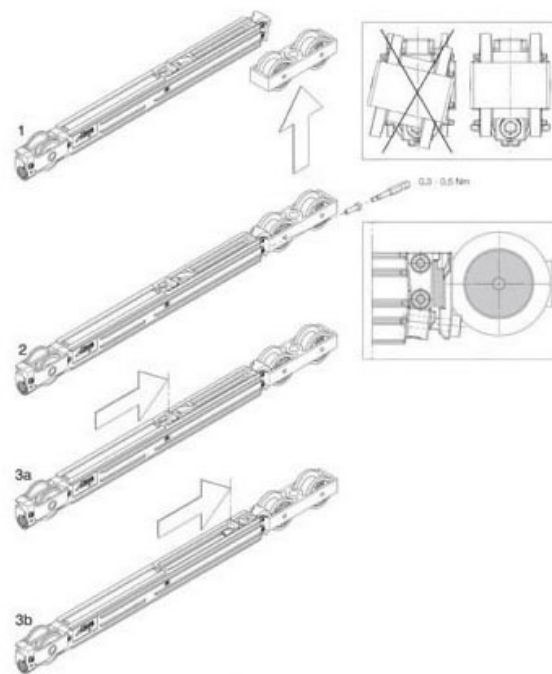

Prémontage du système d'amortissement SoftMove 80

<https://www.socomenal.com/amortisseur-softmove-80-p11378>

AMORTISSEUR SOFTMOVE 80

HAWA

<https://www.socomenal.com/amortisseur-softmove-80-p11378>

Tel : 03 88 78 96 96