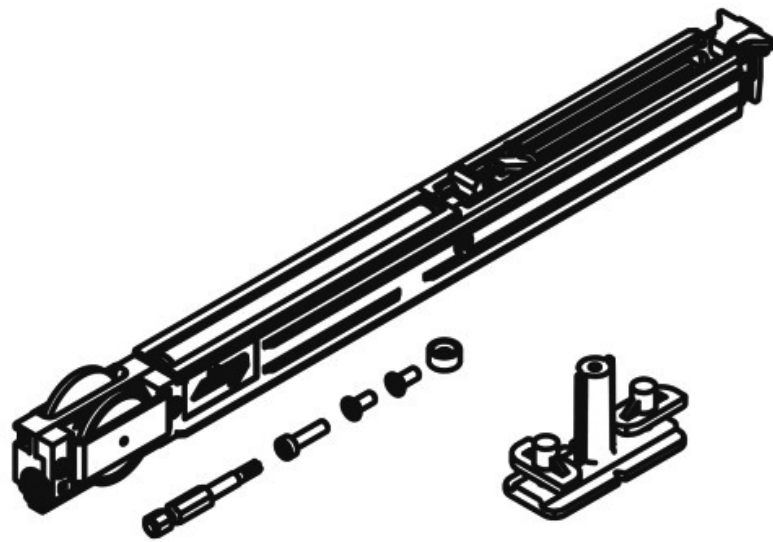

AMORTISSEUR SOFTMOVE 80

HAWA

<https://www.socomenal.com/amortisseur-softmove-80-p11378>

Tel : 03 88 78 96 96

Fax : 02 43 30 26 16

www.socomenal.com