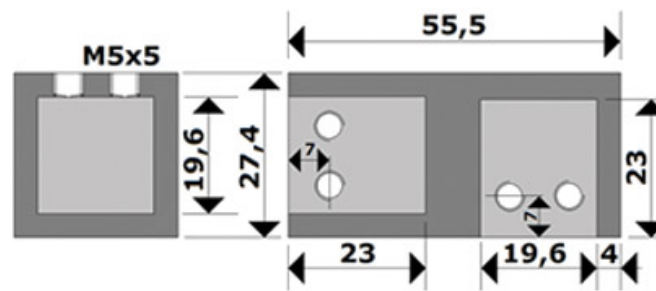

# RACCORD D'ANGLE À 90°

ADLER

<https://www.socomenal.com/angle-90deg-p59581>

Tel : 03 88 78 96 96

Fax : 02 43 30 26 16

[www.socomenal.com](http://www.socomenal.com)