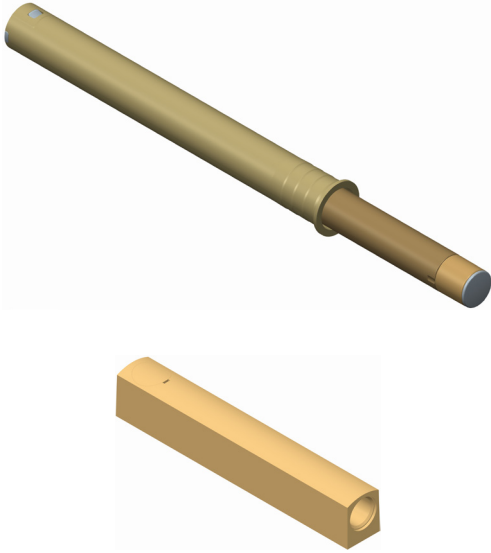

push-to-open (pto)

<http://support.kesseboehmer.de/pto>

KESSEBÖHMER

Montageanleitung
Mounting Instructions
Notice de montage

A

Ø 10 mm

90

Ø10

B

Ø7

Ø3.5

min. 14

mm

KESSEBÖHMER

MA 404420 0000

Rev.: 000-2018-03-12