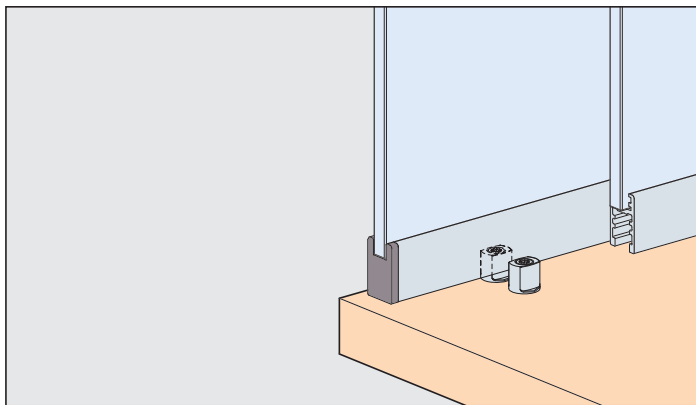

**System: Laufschiene eingetutet oder aufgeschraubt, keine Nut im Boden, ohne Blende, mit verdecktem Clip-Laufwerk, für 2 Glastüren bis 16 kg. Design Alu-Glasfixierungsprofil 12/20 mm – Inslide**

System: Running track surface or groove mounted, no groove in the floor, without panel, with clip-on running gear for concealed fixing, for 2 glass doors up to 16 kg.

Design aluminium glass fixing profile 12/20 mm – Inslide

Système: rail de roulement rainuré ou vissé en applique, aucune rainure dans le sol, sans cache, avec chariot de roulement à clipser pour montage invisible, pour 2 portes en verre jusqu'à 16 kg.

Design profil de fixation du verre en alu 12/20 mm – Inslide

**Klebstoff-Empfehlungen für Glas:**

Recommended adhesive for glass:

Colle recommandée pour verre:

- CERESIT 3B Silikon 65
- 3M Scotch Weld DP 105
- Ergo, 6520 MS-Hybrid-Polymer