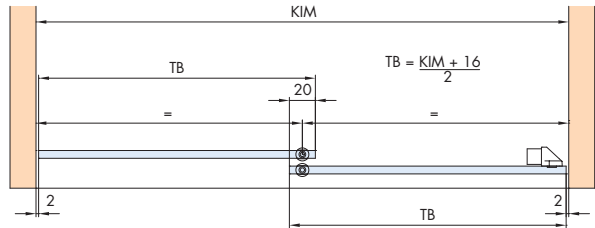

Klebstoff-Empfehlungen für Glas:

Recommended adhesive for glass:

Colle recommandée pour verre:

- CERESIT 3B Silikon 65
- 3M Scotch Weld DP 105
- Ergo, 6520 MS-Hybrid-Polymer