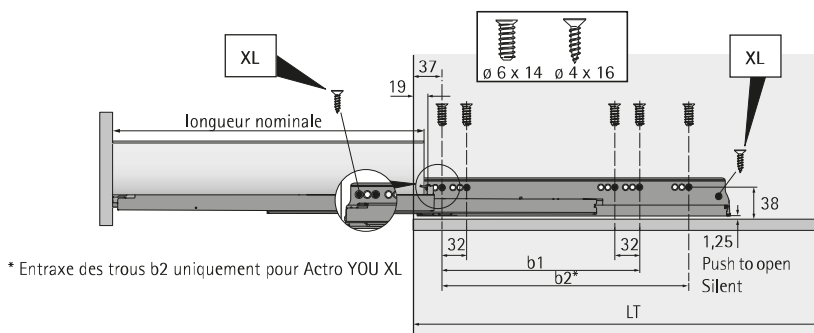

* Entraxe des trous b2 uniquement pour Actro YOU XL

<https://www.hettich.com/short/f42bf0>