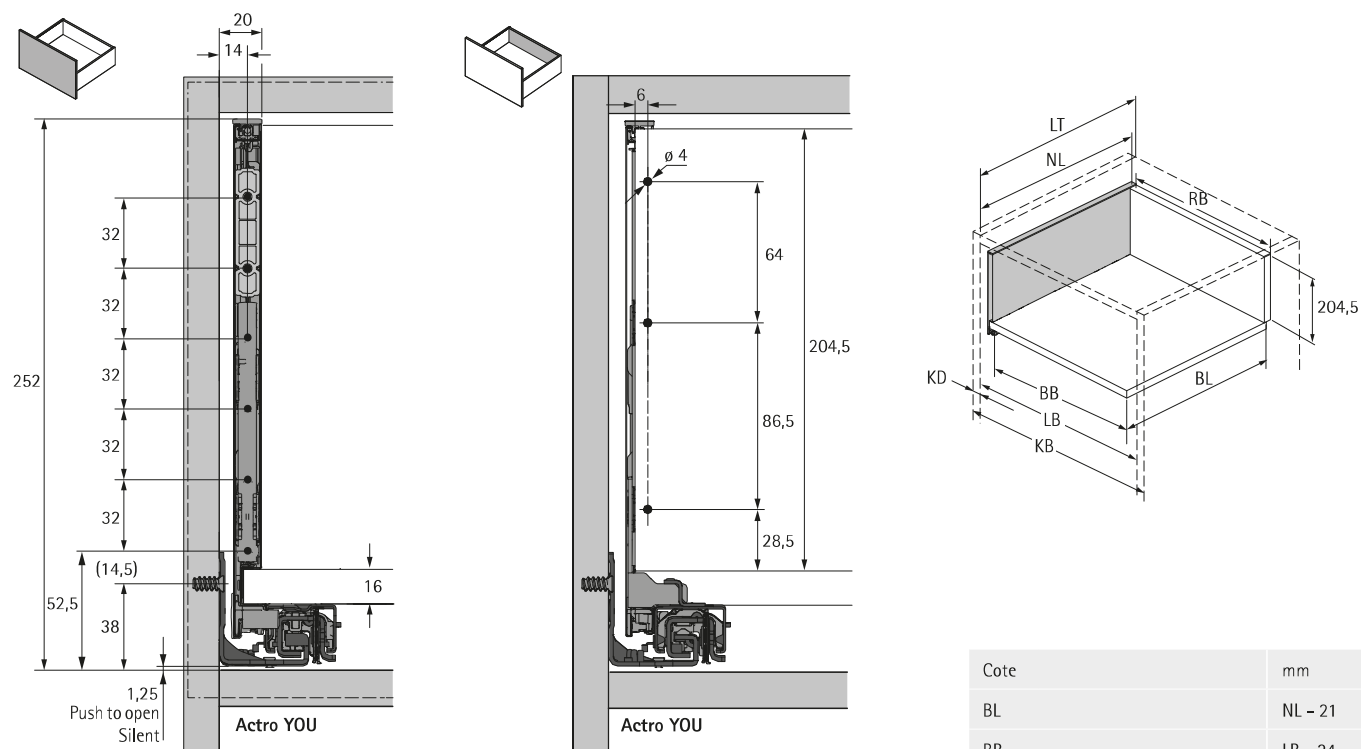

Systeme de tiroirs à double paroi AvanTech YOU

- ▶ Tiroir à casseroles hauteur 251 mm
- ▶ Acier époxy argent / blanc / anthracite

Dimensions d'installation / Dimensions de montage

Cote	mm
BL	NL - 21
BB	LB - 24
RB	LB - 24
LT	NL + 3

BB largeur du fond	KB largeur du corps de meuble	NL long. nominale	LB largeur intérieure
BL longueur du fond	RB largeur de la paroi arrière	KD épaisseur côté de corps de meuble	LT profondeur intérieure

Positions de fixation de la coulisse Actro YOU

Longueur nominale mm	Entraxe des trous mm	
	b1	b2*
270	160	
300	160	
350	224	
400	224	
450	256	288
500	256	320
550	256	320
600	256	320
650	256	416

* Entraxe des trous b2 uniquement pour Actro YOU XL