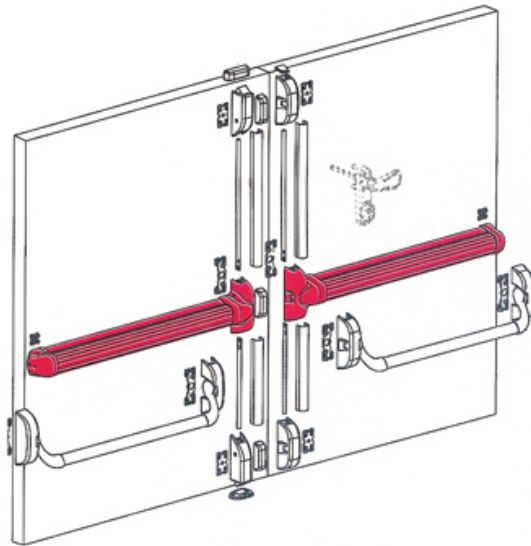

# ANTIPANIQUE PANAMA PUSH 2 POINTS

FAPIM

**fapim**<sup>®</sup>  
Life in evolution

<https://www.socomenal.com/antipanique-panama-push-2-points-p65662>

Tel : 03 88 78 96 96

Fax : 02 43 30 26 16

[www.socomenal.com](http://www.socomenal.com)