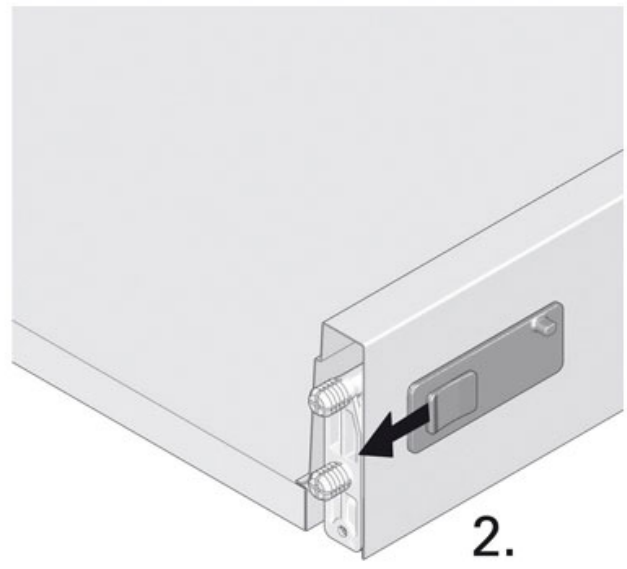

ARRÊT DE TIROIR INNOTECH 1 CÔTÉ

HETTICH

<https://www.socomenal.com/arret-de-tiroir-innotech-1-cote-p57763>

Tel : 03 88 78 96 96

Fax : 02 43 30 26 16

www.socomenal.com