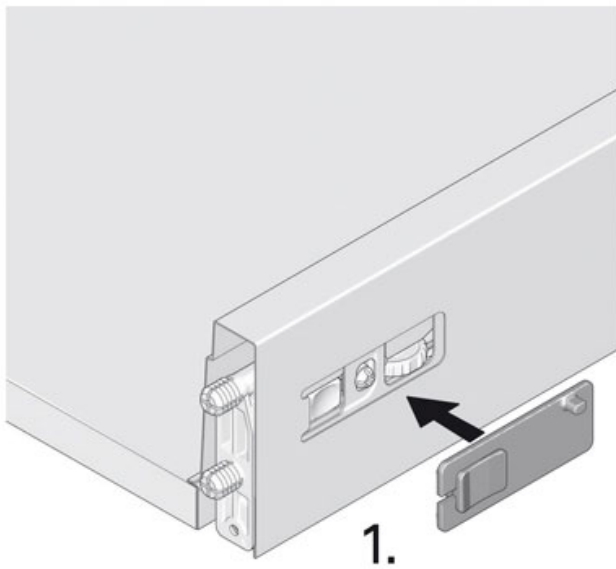

ARRÊT DE TIROIR INNOTECH 1 CÔTÉ

HETTICH

<https://www.socomenal.com/arret-de-tiroir-innotech-1-cote-p57763>

Tel : 03 88 78 96 96

Fax : 02 43 30 26 16

www.socomenal.com