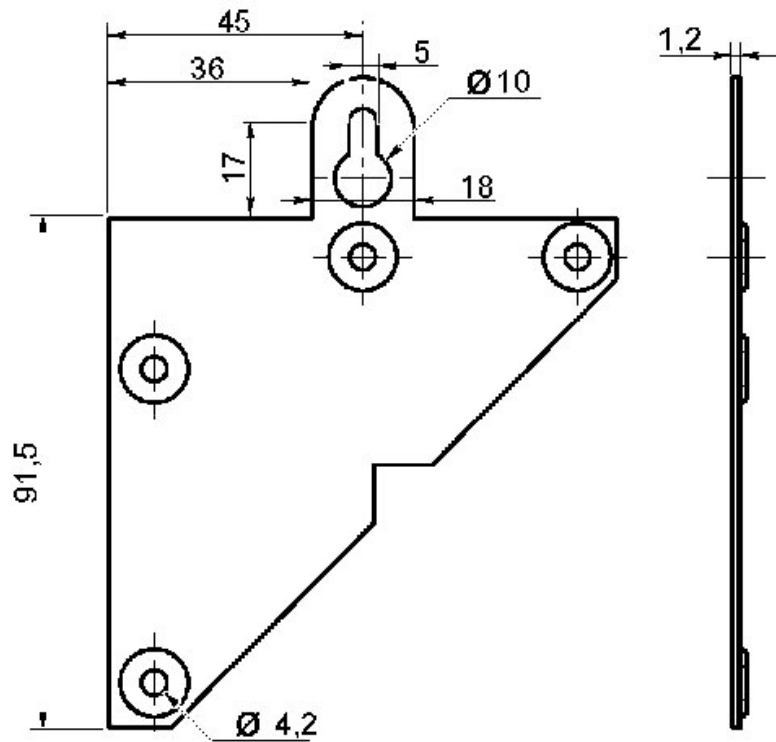

ATTACHE TRIANGULAIRE

ITAR

<https://www.socomenal.com/attache-triangulaire-p2160>

Tel : 03 88 78 96 96

Fax : 02 43 30 26 16

www.socomenal.com