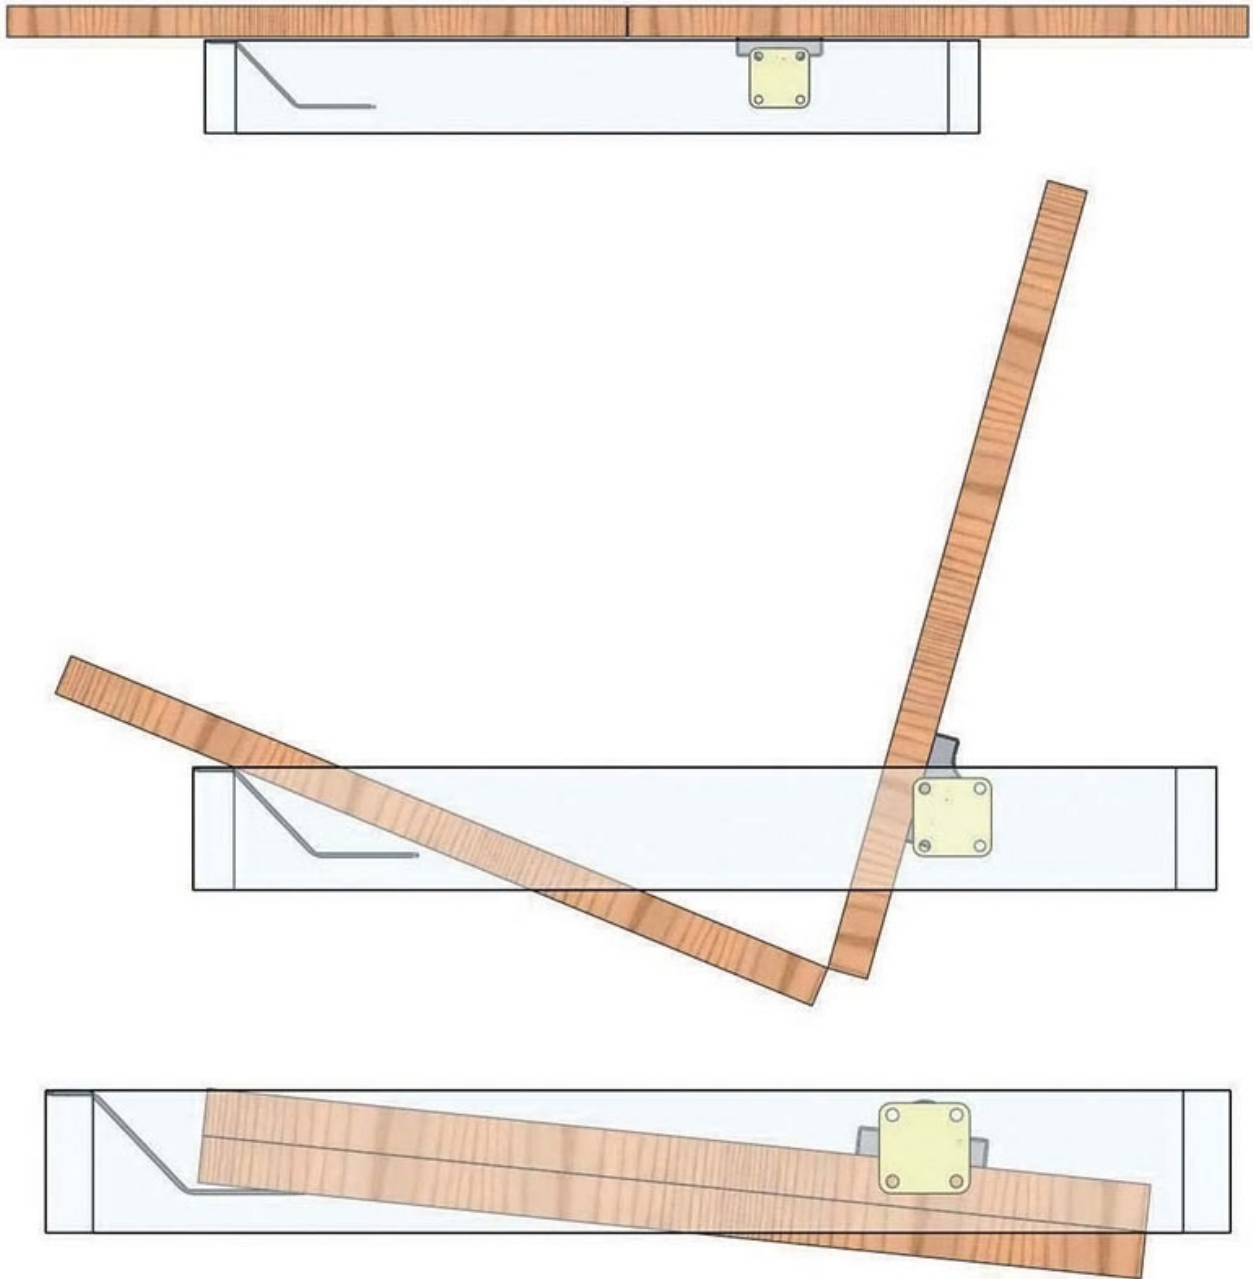

# AXE DE PIVOTEMENT RECOUPABLE

PÖTTKER

**PÖTTKER**

Transforming furniture

<https://www.socomenal.com/axe-de-pivotement-recoupable-p10963>

Tel : 03 88 78 96 96

Fax : 02 43 30 26 16

[www.socomenal.com](http://www.socomenal.com)