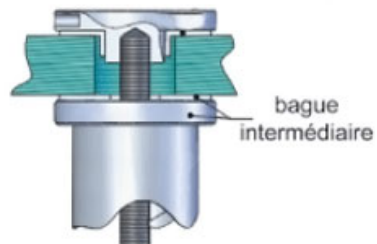

BAGUE INTERMÉDIAIRE INOX Ø32

ADLER

<https://www.socomenal.com/bague-intermediaire-inox-diam32-p10404>

Tel : 03 88 78 96 96

Fax : 02 43 30 26 16

www.socomenal.com

BAGUE INTERMÉDIAIRE INOX Ø32

ADLER