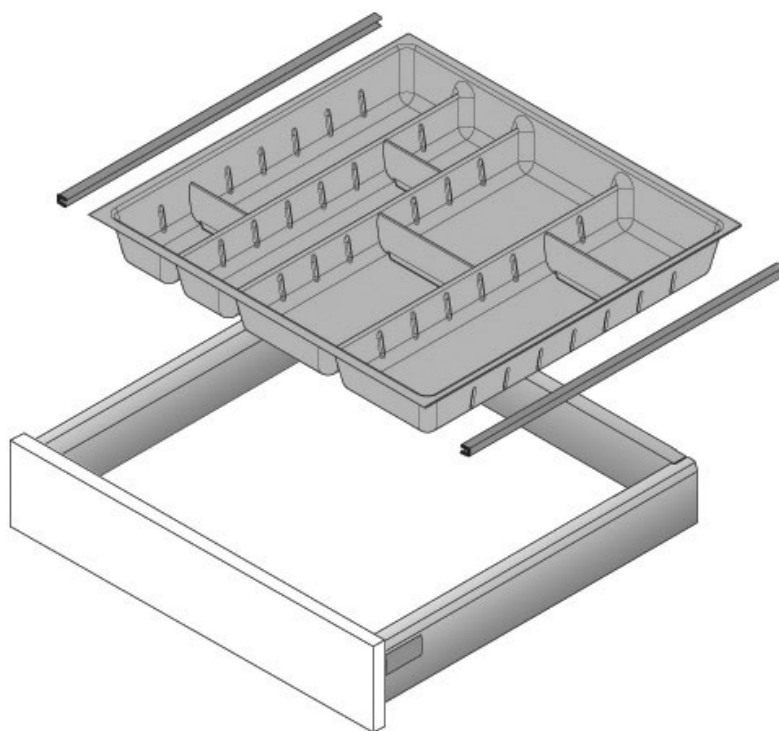

BAGUETTE DÉCORATIVE LATÉRALE

HETTICH

<https://www.socomenal.com/baguette-decorative-laterale-p56215>

Tel : 03 88 78 96 96

Fax : 02 43 30 26 16

www.socomenal.com