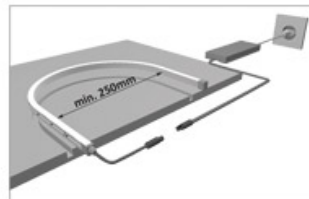

BANDE LED 24V VERSA SUPERPLUS

HALEMEIER

HALEMEIER

<https://www.socomenal.com/bande-led-24v-versa-superplus-p59101>

Tel : 03 88 78 96 96

Fax : 02 43 30 26 16

www.socomenal.com