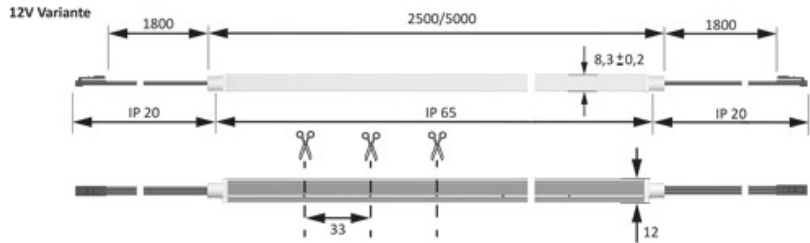

BANDE LED 24V VERSA SUPERPLUS

HALEMEIER

HALEMEIER

<https://www.socomenal.com/bande-led-24v-versa-superplus-p59101>

Tel : 03 88 78 96 96

Fax : 02 43 30 26 16

www.socomenal.com