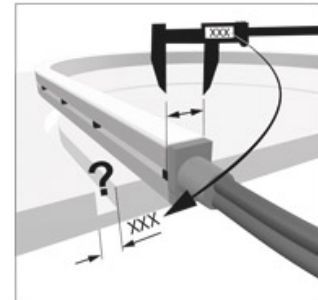

BANDE LED 24V VERSA SUPERPLUS

HALEMEIER

HALEMEIER

<https://www.socomenal.com/bande-led-24v-versa-superplus-p59101>

Tel : 03 88 78 96 96

Fax : 02 43 30 26 16

www.socomenal.com