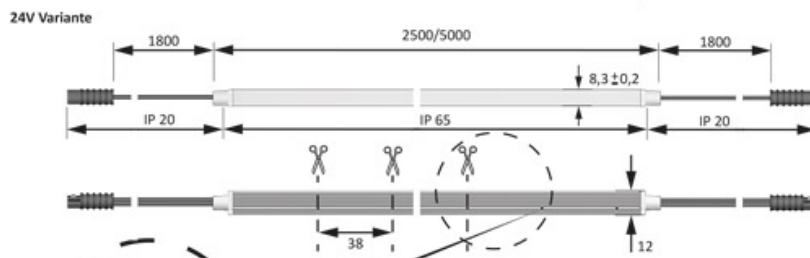

BANDE LED 24V VERSA SUPERPLUS

HALEMEIER

HALEMEIER

<https://www.socomenal.com/bande-led-24v-versa-superplus-p59101>

Tel : 03 88 78 96 96

Fax : 02 43 30 26 16

www.socomenal.com