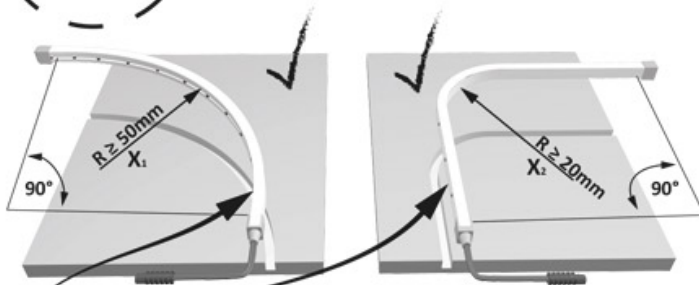

BANDE LED 24V VERSA SUPERPLUS

HALEMEIER

HALEMEIER

<https://www.socomenal.com/bande-led-24v-versa-superplus-p59101>

Tel : 03 88 78 96 96

Fax : 02 43 30 26 16

www.socomenal.com