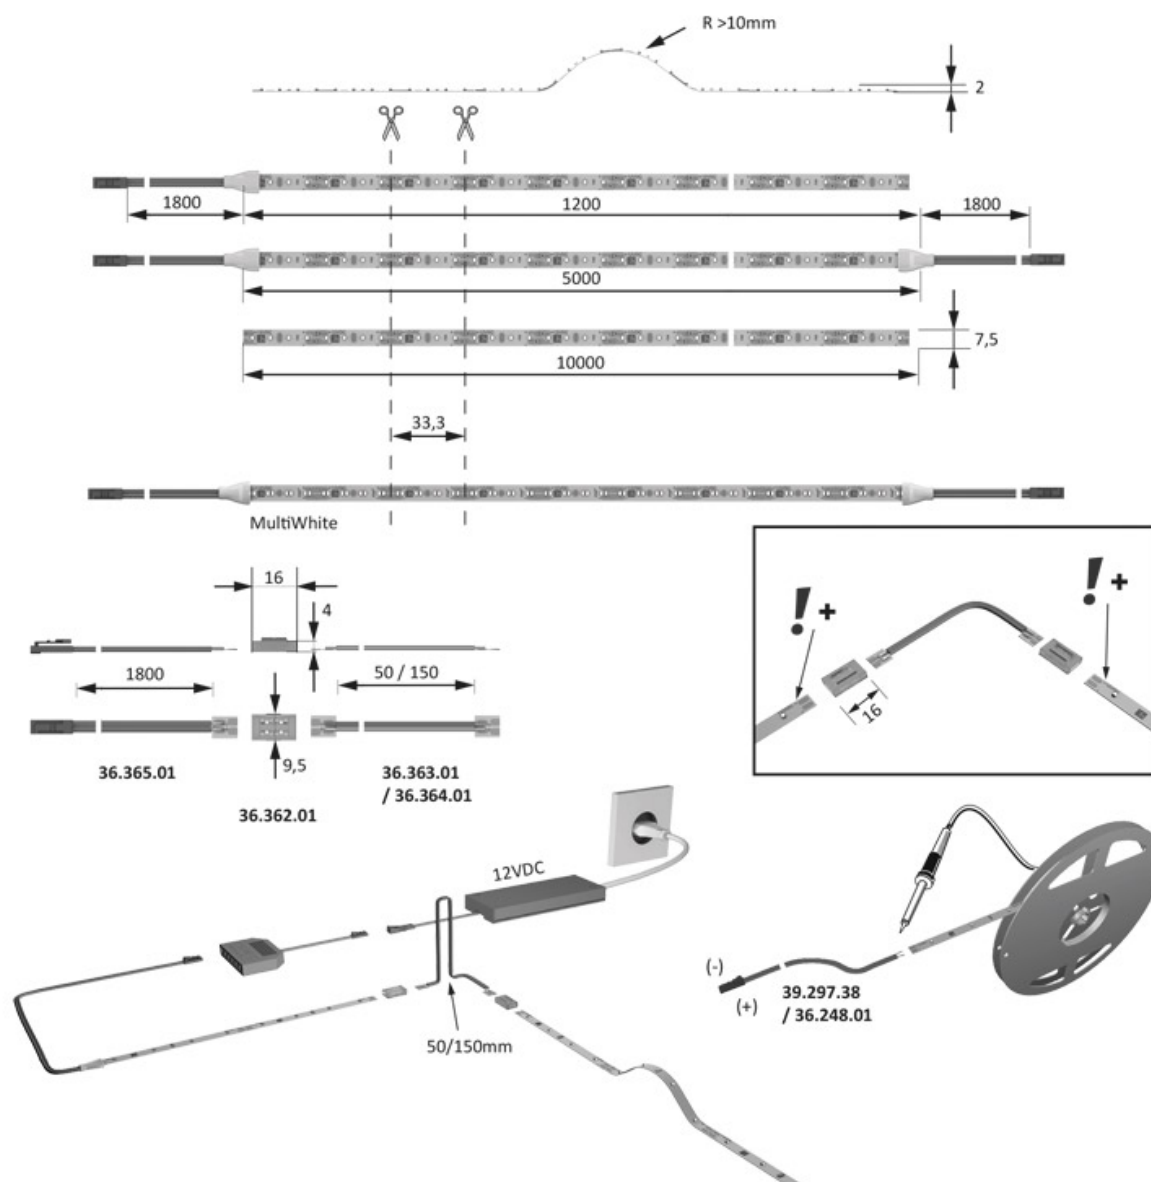

# BANDE LED 12V VERSA INSIDE 120

HALEMEIER

  
HALEMEIER

<https://www.socomenal.com/bande-led-versa-inside-120-p59098>

Tel : 03 88 78 96 96

Fax : 02 43 30 26 16

[www.socomenal.com](http://www.socomenal.com)