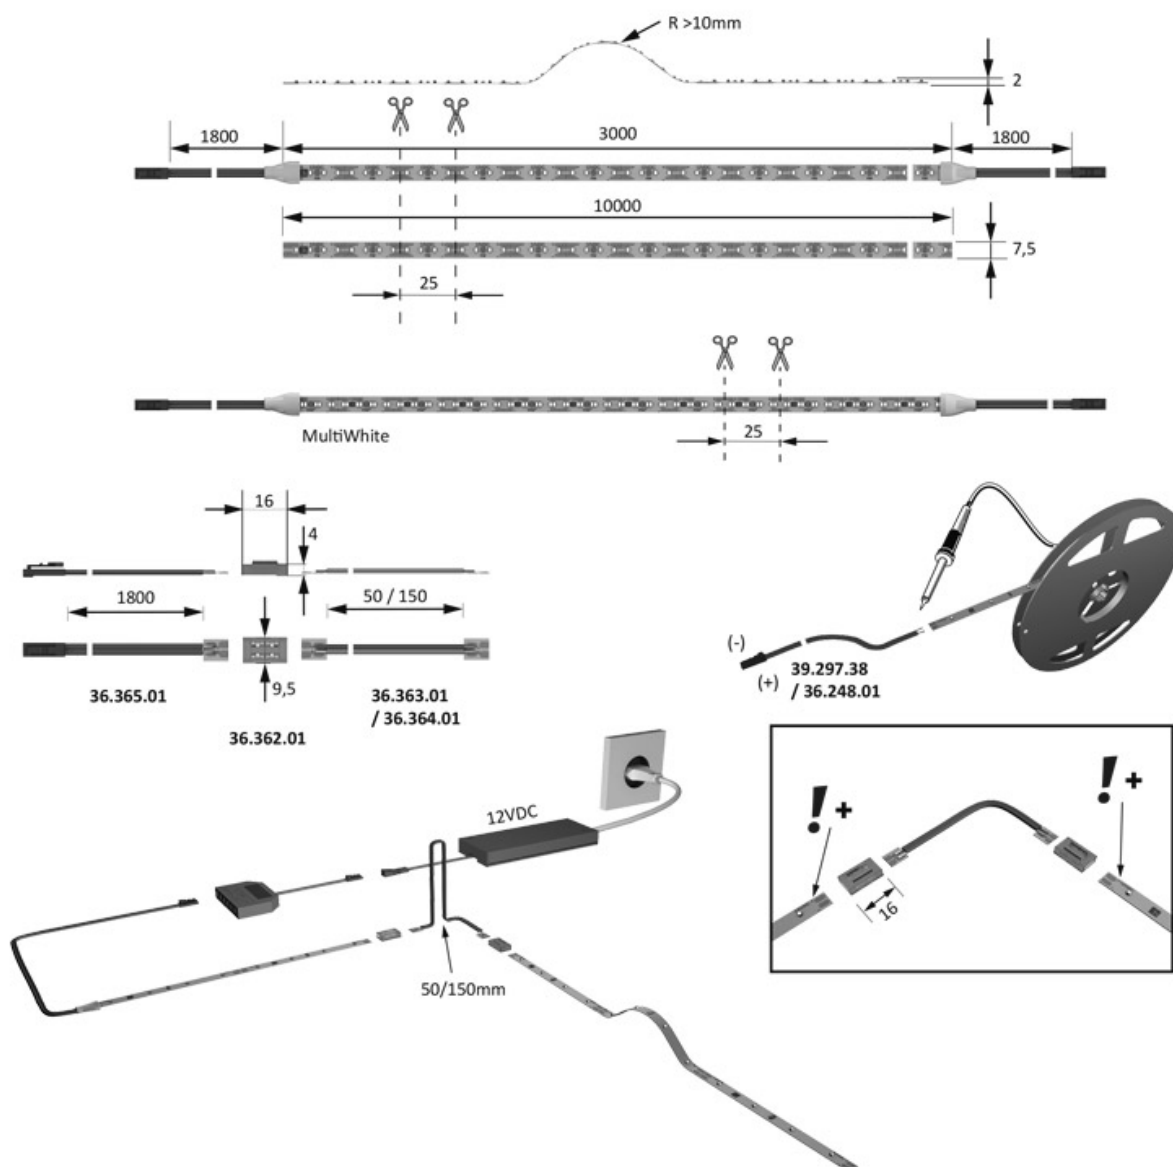

# BANDE LED 12V VERSA INSIDE 160

HALEMEIER

  
HALEMEIER

<https://www.socomenal.com/bande-led-versa-inside-160-p64805>

Tel : 03 88 78 96 96

Fax : 02 43 30 26 16

[www.socomenal.com](http://www.socomenal.com)