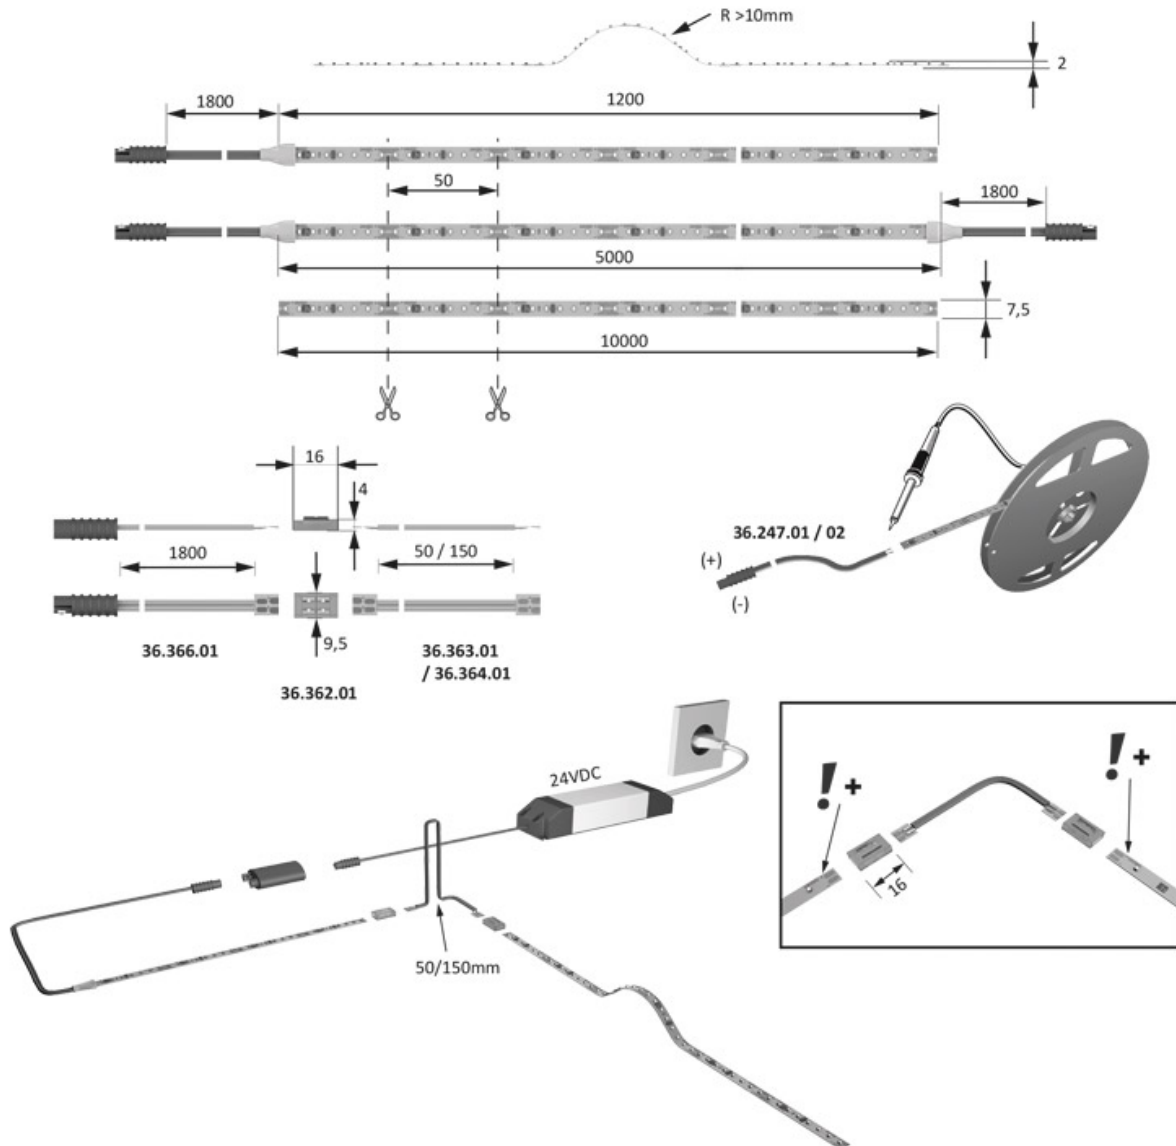

# BANDE LED 24V VERSA INSIDE 160

HALEMEIER

HALEMEIER

<https://www.socomenal.com/bande-led-versa-inside-160-p64901>

Tel : 03 88 78 96 96

Fax : 02 43 30 26 16

[www.socomenal.com](http://www.socomenal.com)