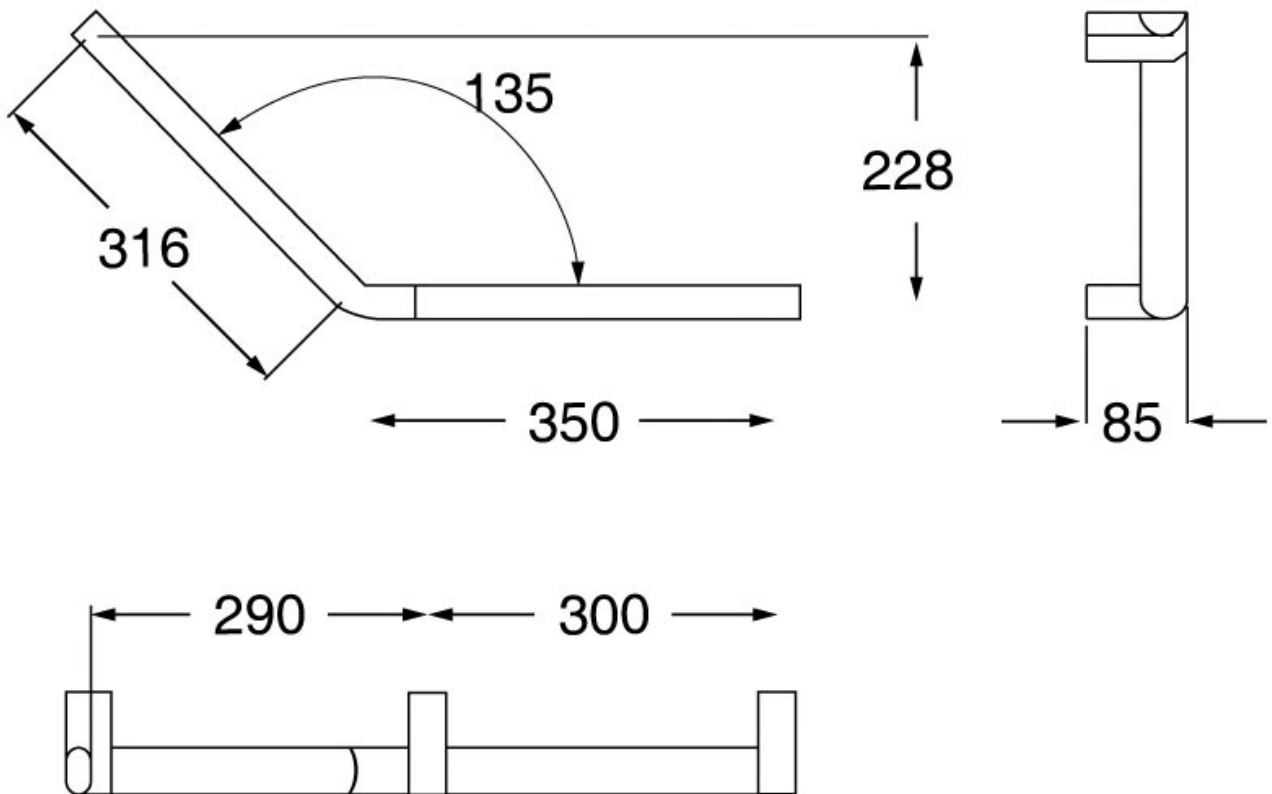

BARRE D'APPUI 135° ALU

NORMBAU

NORMBAU
PASSION FOR CARE

<https://www.socomenal.com/barre-d-appui-135deg-alu-p59307>

Tel : 03 88 78 96 96

Fax : 02 43 30 26 16

www.socomenal.com