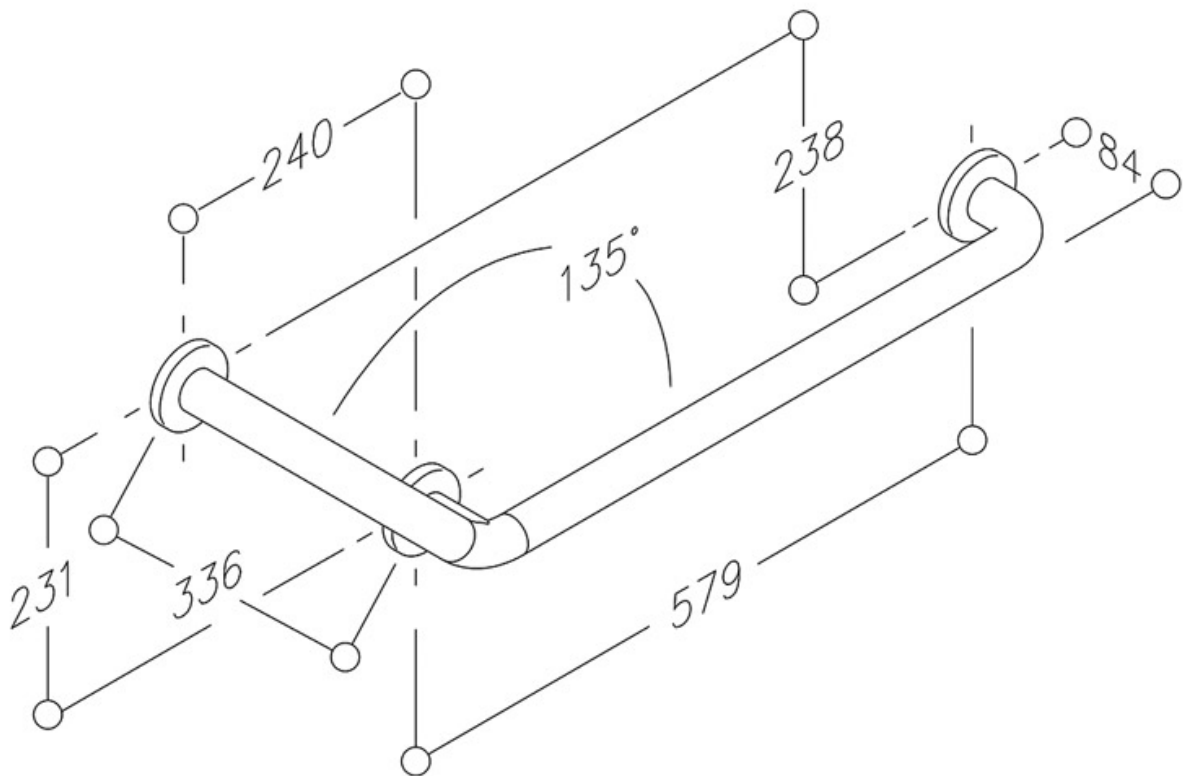

# BARRE D'APPUI 135° NYLON

NORMBAU

**NORMBAU**  
PASSION FOR CARE

<https://www.socomenal.com/barre-d-appui-135deg-nylon--p42428>

Tel : 03 88 78 96 96

Fax : 02 43 30 26 16

[www.socomenal.com](http://www.socomenal.com)