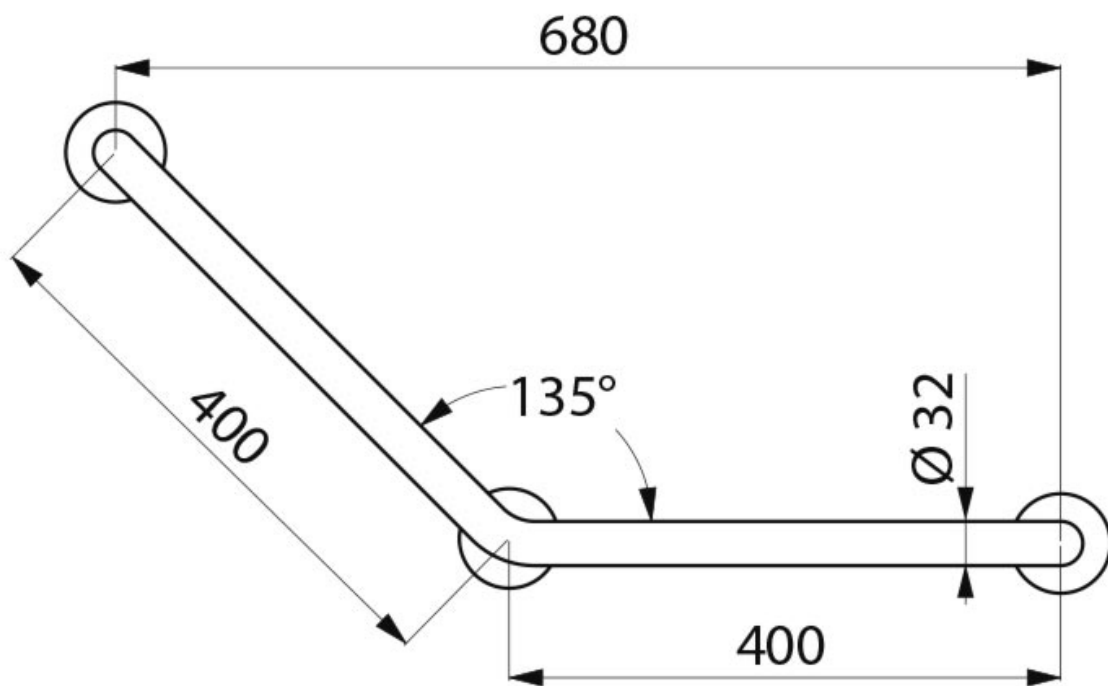

BARRE D'APPUI COUDÉE 135° INOX

ITAR

<https://www.socomenal.com/barre-d-appui-coudee-135deg-inox-p63181>

Tel : 03 88 78 96 96

Fax : 02 43 30 26 16

www.socomenal.com