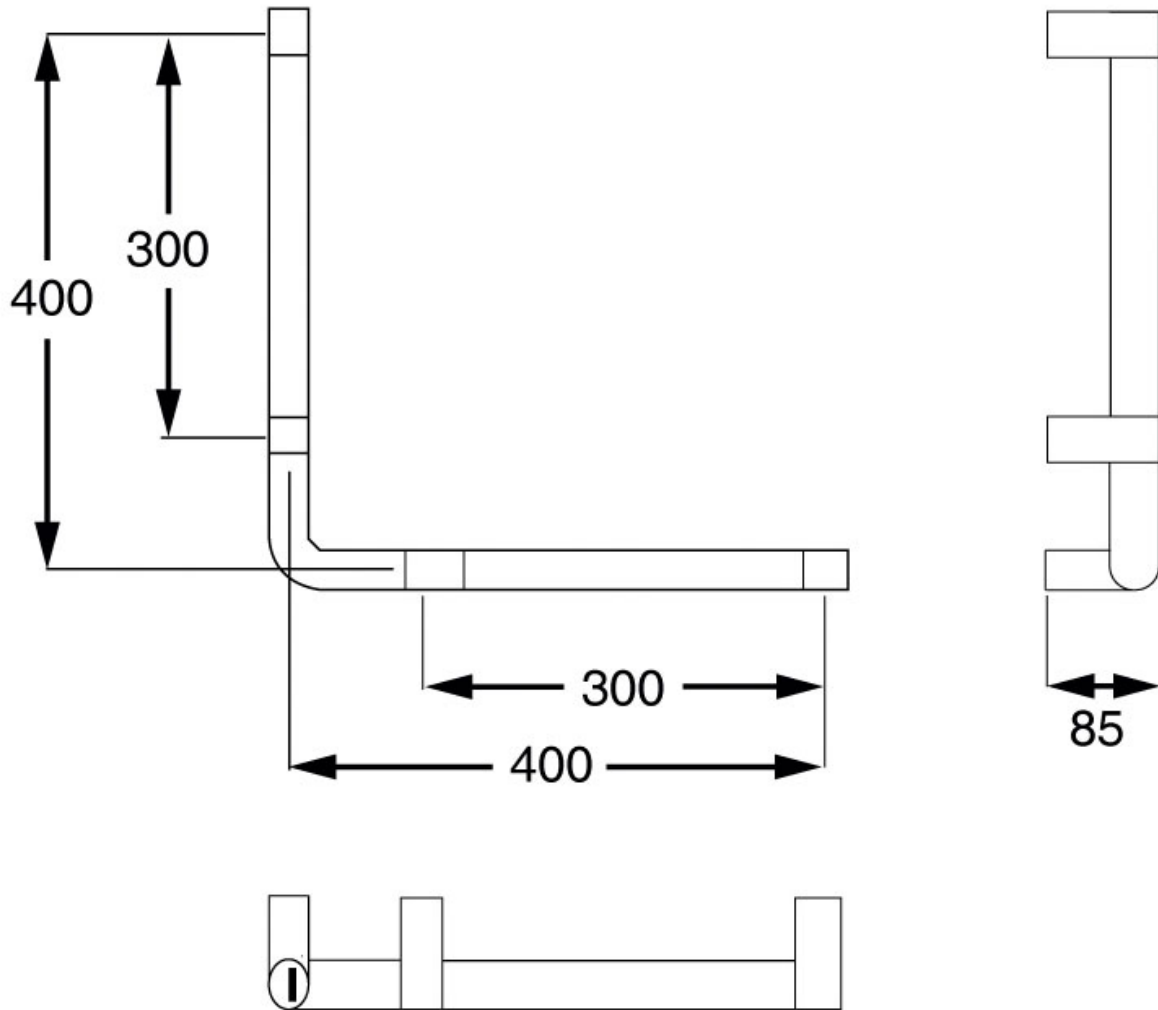

# BARRE D'APPUI COUDÉE 90° ALU

NORMBAU

**NORMBAU**  
PASSION FOR CARE

<https://www.socomenal.com/barre-d-appui-coudee-90deg-alu-p59306>

Tel : 03 88 78 96 96

Fax : 02 43 30 26 16

[www.socomenal.com](http://www.socomenal.com)