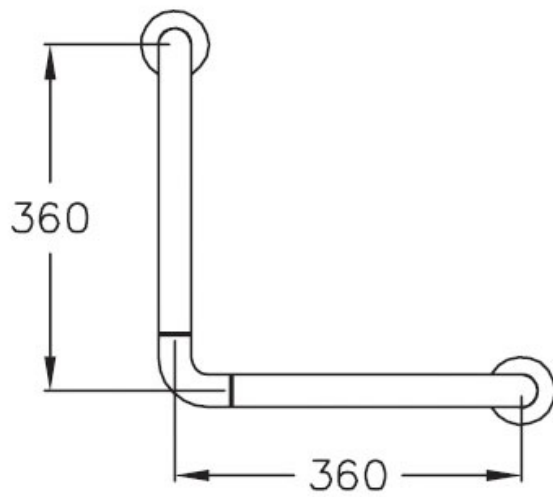

BARRE D'APPUI COUDÉE À 90° NYLON

NORMBAU

NORMBAU

PASSION FOR CARE

<https://www.socomenal.com/barre-d-appui-coudee-a-90deg-nylon-p42427>

Tel : 03 88 78 96 96

Fax : 02 43 30 26 16

www.socomenal.com