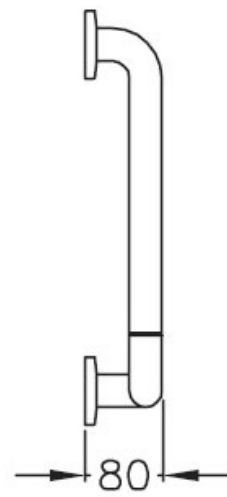

BARRE D'APPUI COUDÉE À 90° NYLON

NORMBAU

NORMBAU

PASSION FOR CARE

<https://www.socomenal.com/barre-d-appui-coudee-a-90deg-nylon-p42427>

Tel : 03 88 78 96 96

Fax : 02 43 30 26 16

www.socomenal.com