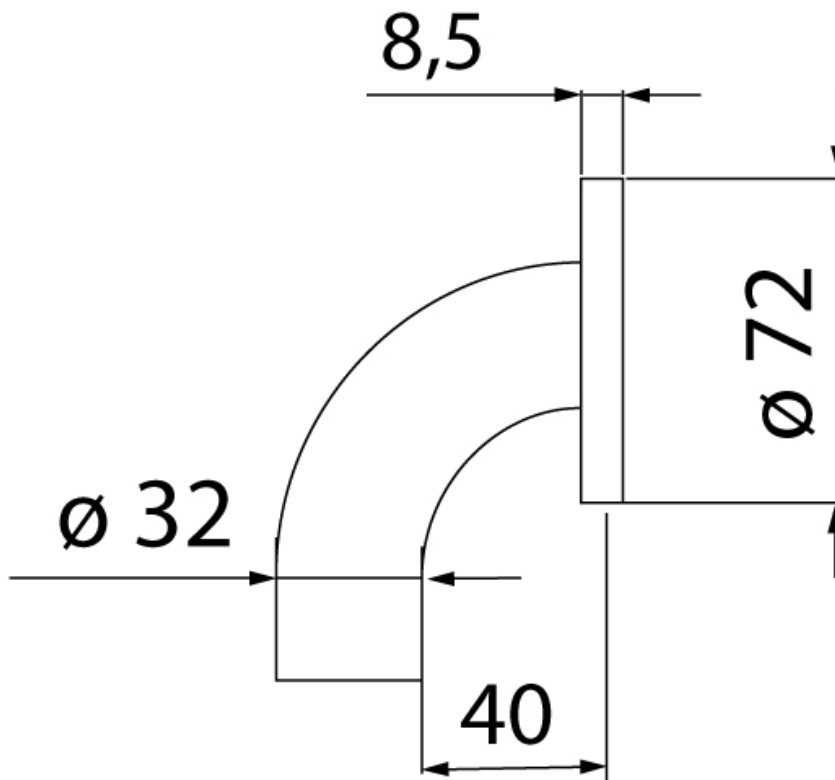

BARRE D'APPUI INOX

ITAR

<https://www.socomenal.com/barre-d-appui-inox-p30538>

Tel : 03 88 78 96 96

Fax : 02 43 30 26 16

www.socomenal.com

<https://www.socomenal.com/barre-d-appui-inox-p30538>