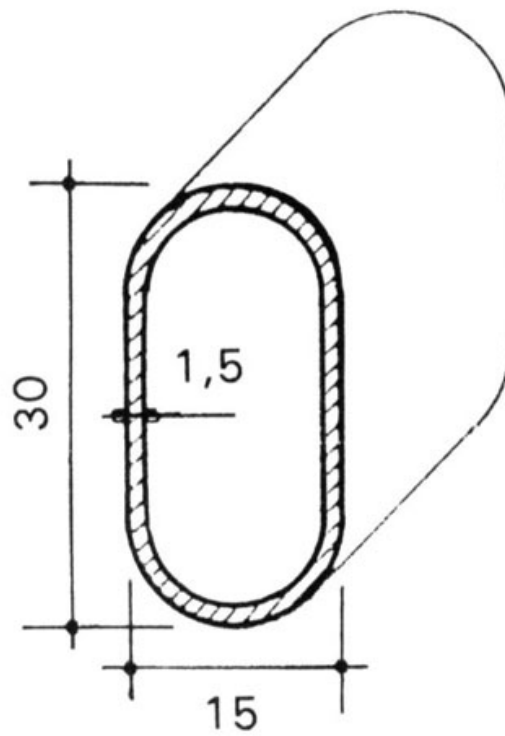

BARRE DE PENDERIE OVALE 30X15

SOFADI

<https://www.socomenal.com/barre-de-penderie-30x15-p4941>

Tel : 03 88 78 96 96

Fax : 02 43 30 26 16

www.socomenal.com