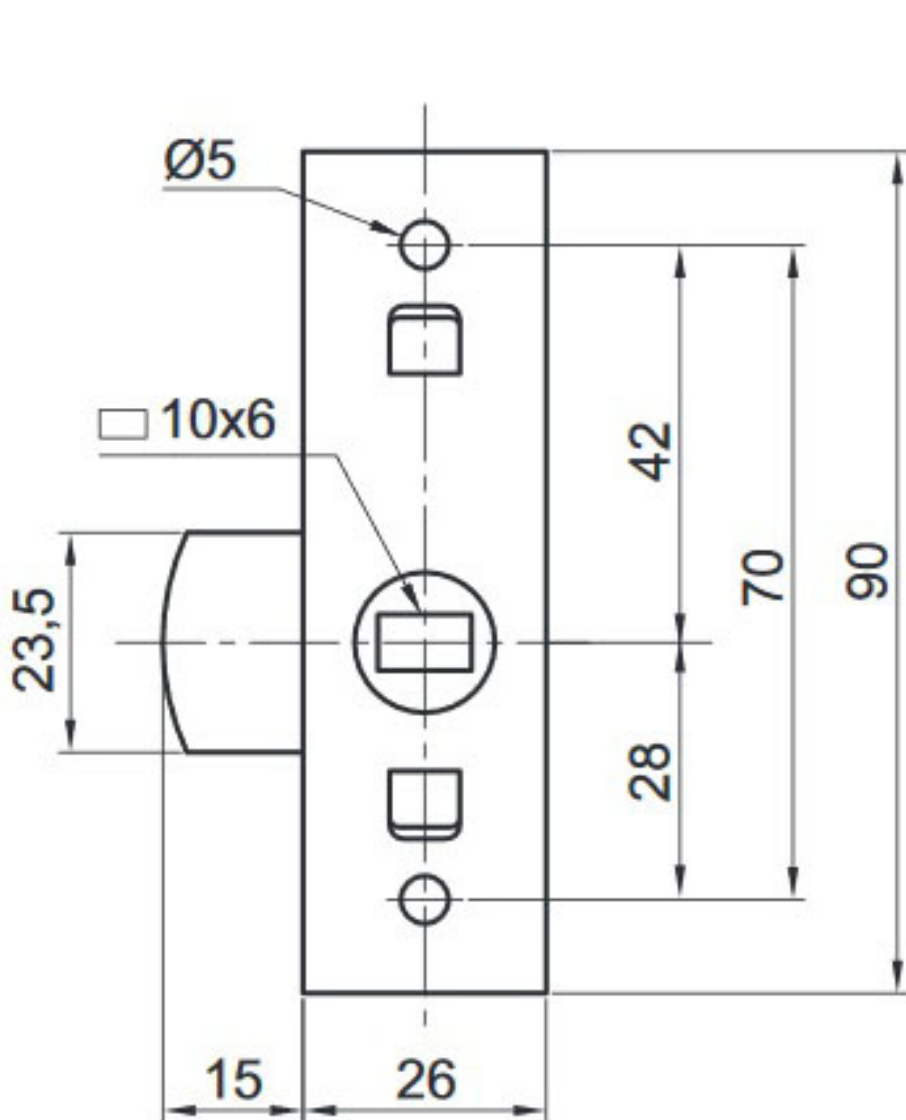

BATTEUSE TYPE GDF À FOUILLOT RECTANGULAIRE

ITAR

<https://www.socomenal.com/batteuse-en-applique-type-gdf-p60778>

Tel : 03 88 78 96 96

Fax : 02 43 30 26 16

www.socomenal.com