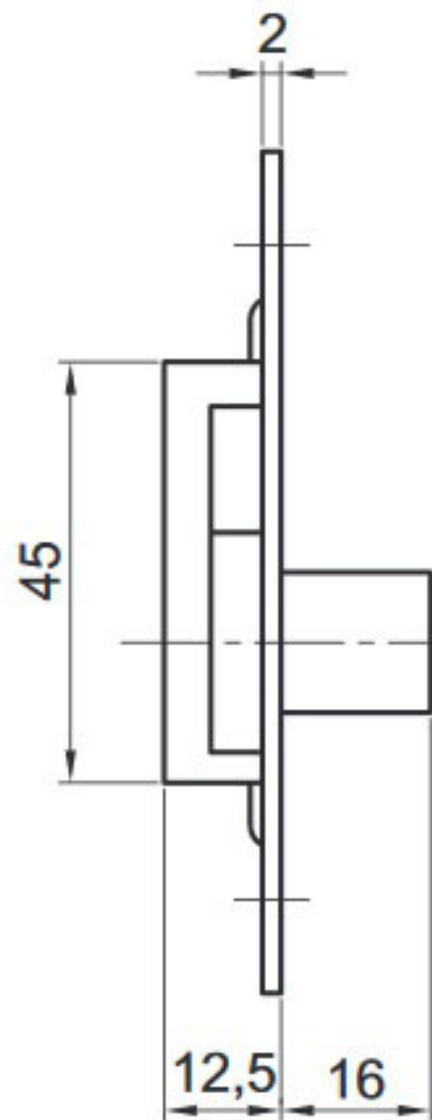

BATTEUSE TYPE GDF À FOUILLOT RECTANGULAIRE

ITAR

<https://www.socomenal.com/batteuse-en-applique-type-gdf-p60778>

Tel : 03 88 78 96 96

Fax : 02 43 30 26 16

www.socomenal.com