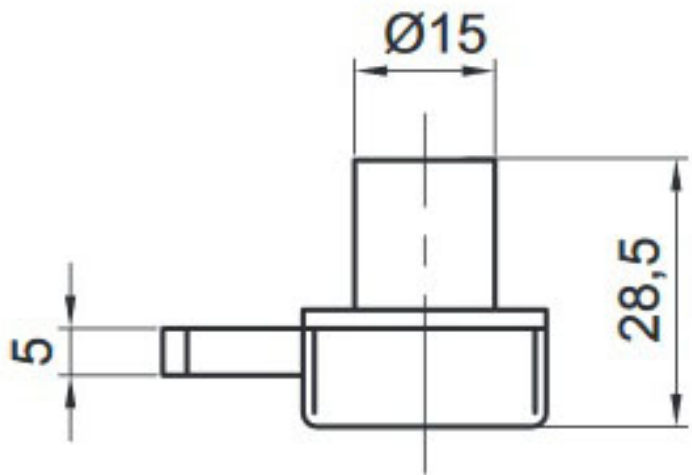

BATTEUSE TYPE GDF À FOUILLOT RECTANGULAIRE

ITAR

<https://www.socomenal.com/batteuse-en-applique-type-gdf-p60778>

Tel : 03 88 78 96 96

Fax : 02 43 30 26 16

www.socomenal.com