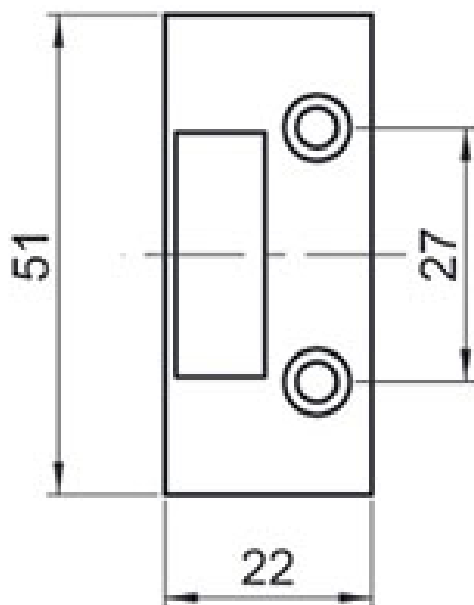

BATTEUSE GDF À 1/2 TOUR UNIVERSELLE

ITAR

<https://www.socomenal.com/batteuse-gdf-a-12-tour-universelle-p3349>

Tel : 03 88 78 96 96

Fax : 02 43 30 26 16

www.socomenal.com