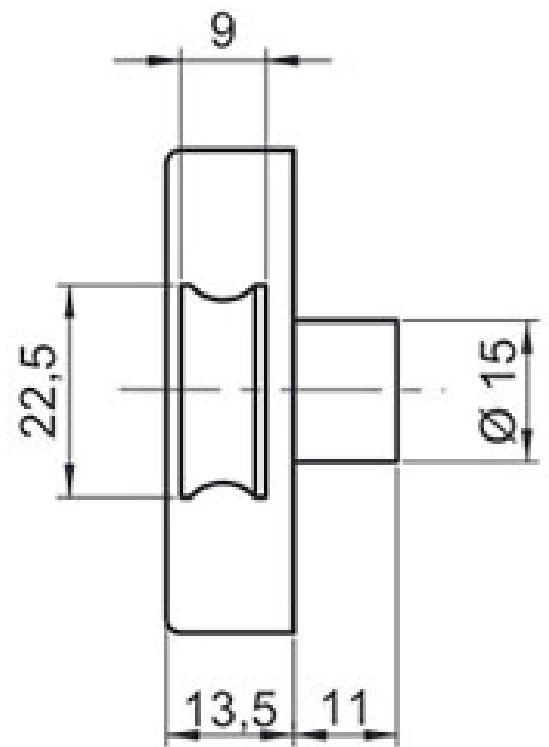

BATTEUSE GDF À 1/2 TOUR UNIVERSELLE

ITAR

<https://www.socomenal.com/batteuse-gdf-a-12-tour-universelle-p3349>

Tel : 03 88 78 96 96

Fax : 02 43 30 26 16

www.socomenal.com