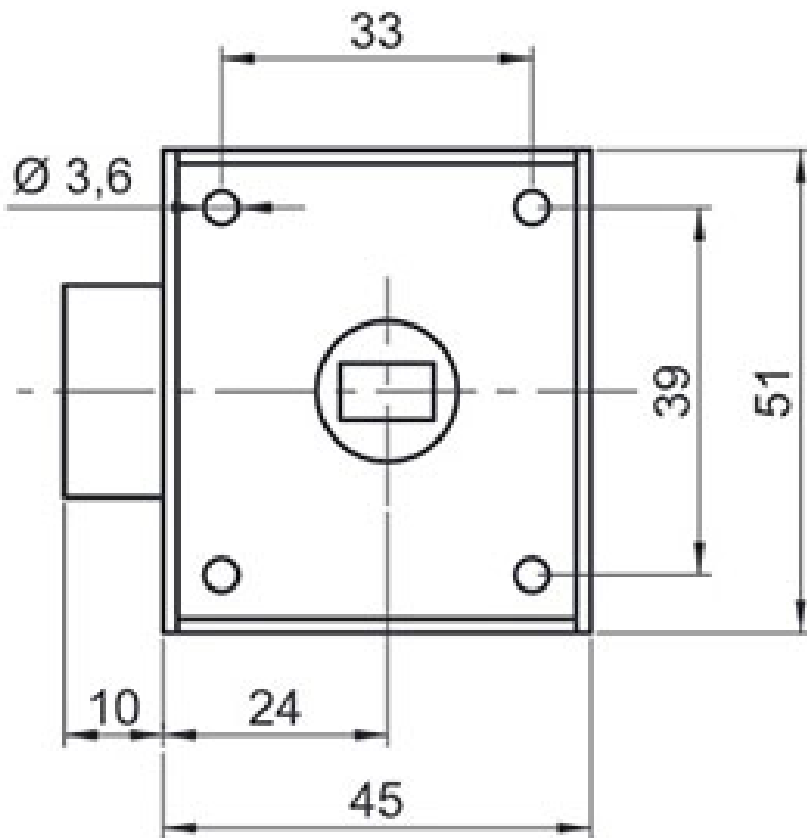

BATTEUSE GDF À 1/2 TOUR UNIVERSELLE

ITAR

<https://www.socomenal.com/batteuse-gdf-a-12-tour-universelle-p3349>

Tel : 03 88 78 96 96

Fax : 02 43 30 26 16

www.socomenal.com