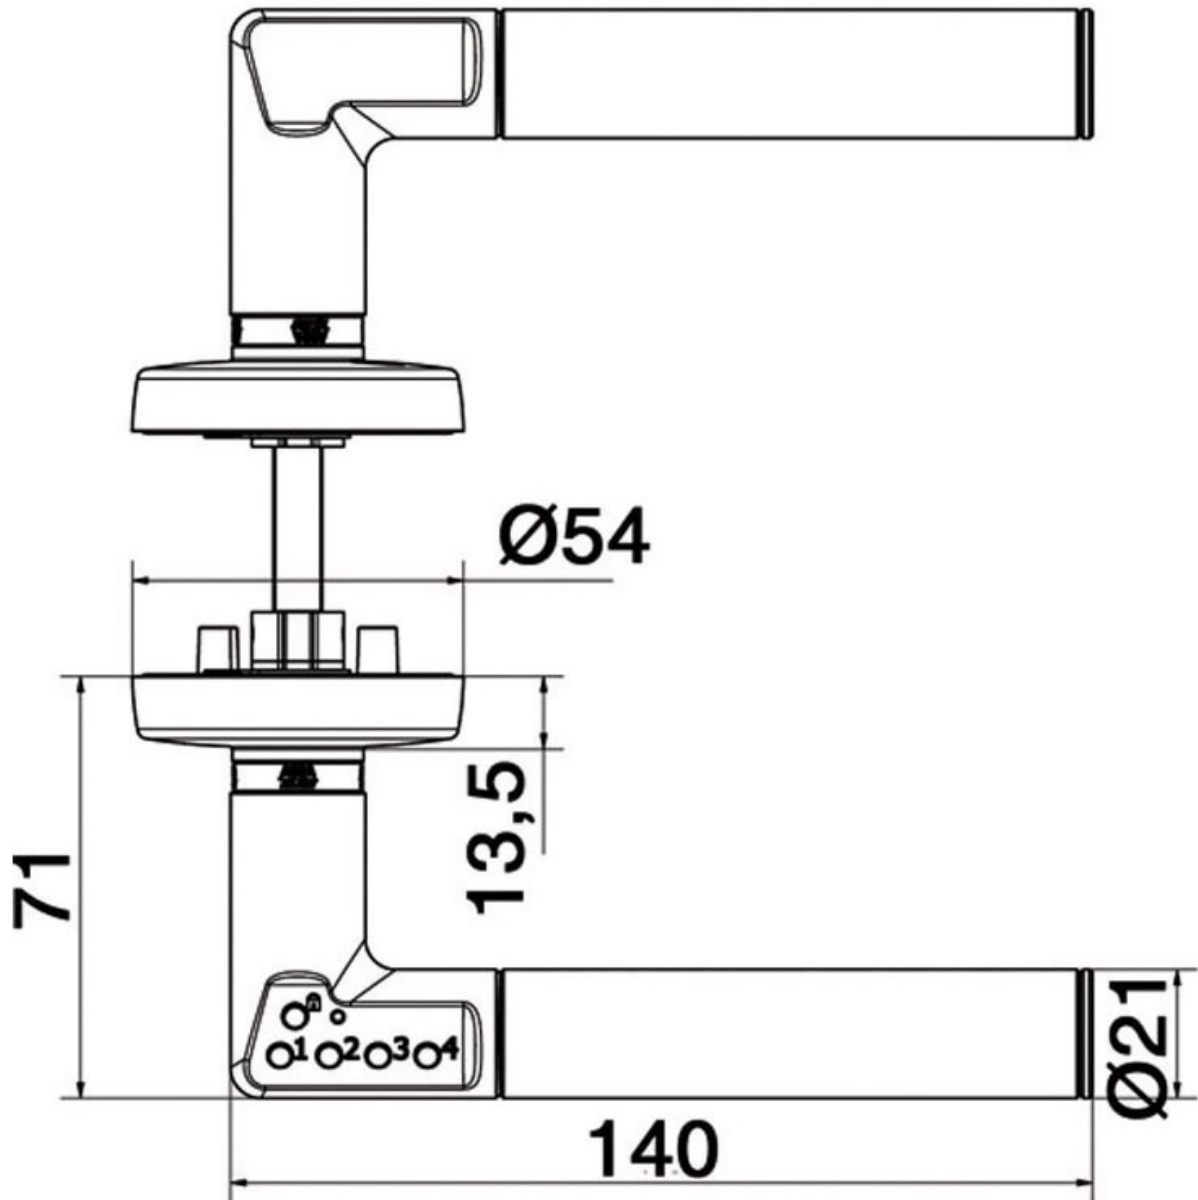

BÉQUILLE DOUBLE CODE HANDLE

VACHETTE

Vachette
ASSA ABLOY

<https://www.socomenal.com/bequille-double-code-handle-p56488>

Tel : 03 88 78 96 96

Fax : 02 43 30 26 16

www.socomenal.com