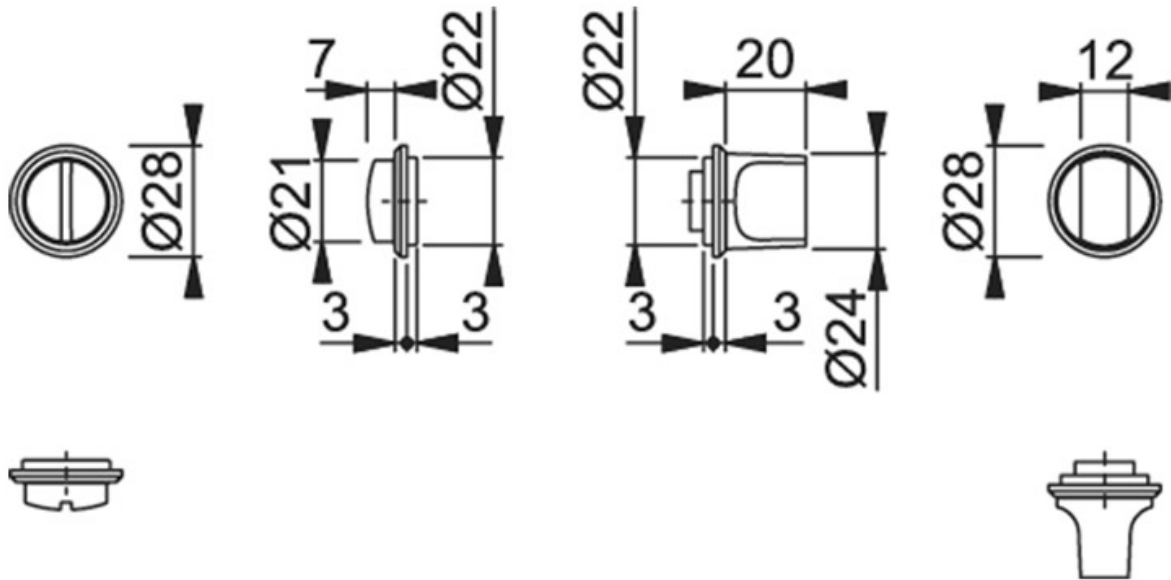

Tel : 03 88 78 96 96

Fax : 02 43 30 26 16

www.socomenal.com

ENSEMBLE SUR MINI ROSACES LOS ANGELES

HOPPE

<https://www.socomenal.com/bequille-double-los-angeles-p60566>

Tel : 03 88 78 96 96

Fax : 02 43 30 26 16