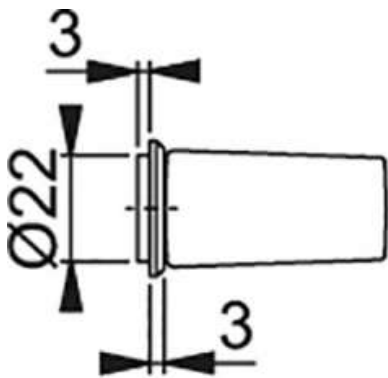

ENSEMBLE SUR MINI ROSACES LOS ANGELES

HOPPE

<https://www.socomenal.com/bequille-double-los-angeles-p60566>

Tel : 03 88 78 96 96

Fax : 02 43 30 26 16

www.socomenal.com

ENSEMBLE SUR MINI ROSACES LOS ANGELES

HOPPE