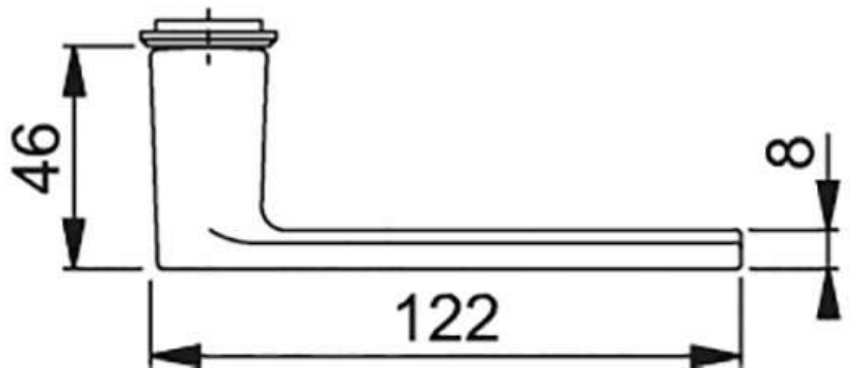

ENSEMBLE SUR MINI ROSACES LOS ANGELES

HOPPE

<https://www.socomenal.com/bequille-double-los-angeles-p60566>

Tel : 03 88 78 96 96

Fax : 02 43 30 26 16

www.socomenal.com

ENSEMBLE SUR MINI ROSACES LOS ANGELES

HOPPE