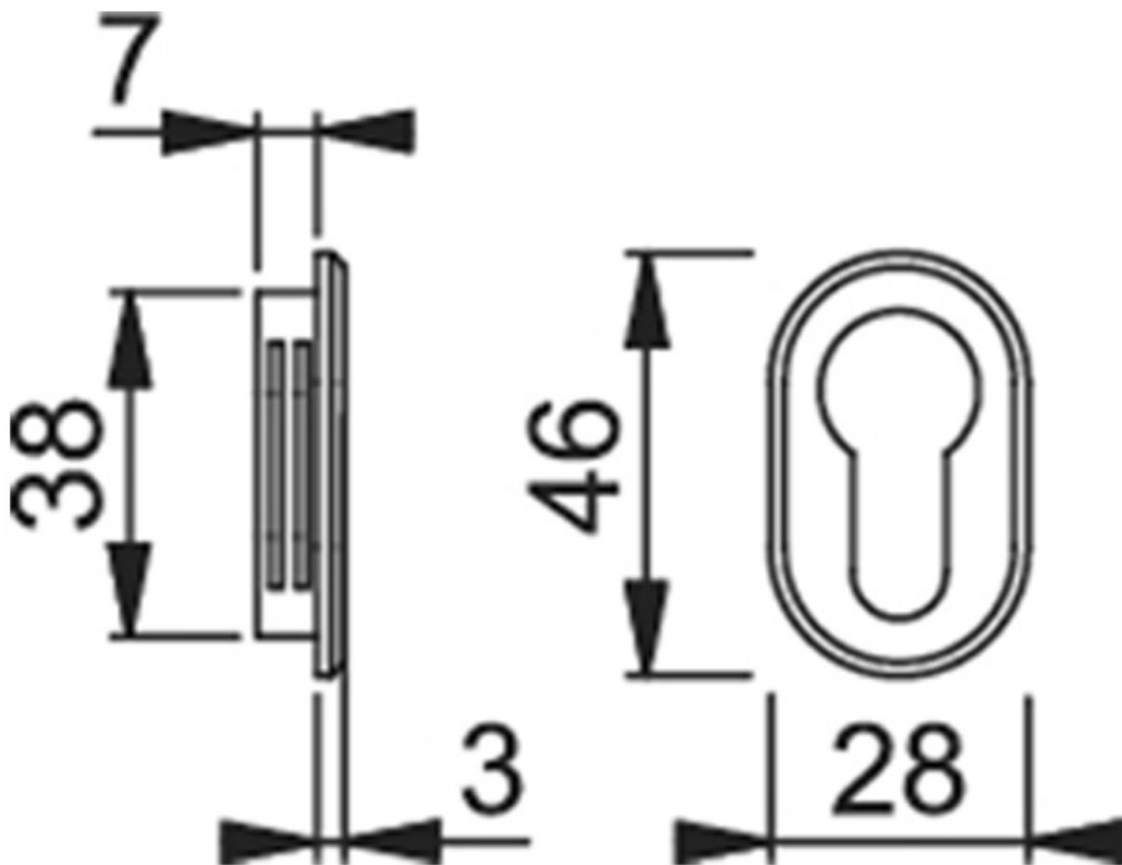

<https://www.socomenal.com/bequille-double-los-angeles-p60566>

Tel : 03 88 78 96 96

Fax : 02 43 30 26 16

www.socomenal.com

ENSEMBLE SUR MINI ROSACES LOS ANGELES

HOPPE

<https://www.socomenal.com/bequille-double-los-angeles-p60566>