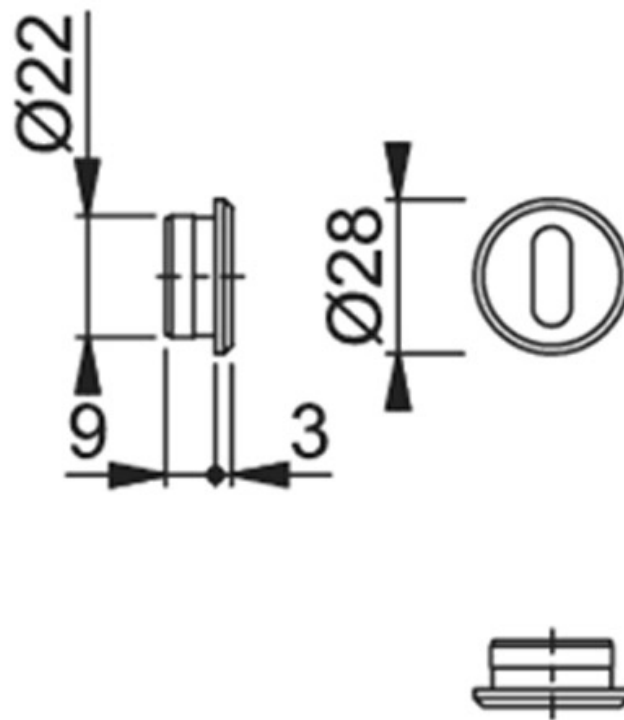

ENSEMBLE SUR MINI ROSACES LOS ANGELES

HOPPE

<https://www.socomenal.com/bequille-double-los-angeles-p60566>

Tel : 03 88 78 96 96

Fax : 02 43 30 26 16

www.socomenal.com

ENSEMBLE SUR MINI ROSACES LOS ANGELES

HOPPE