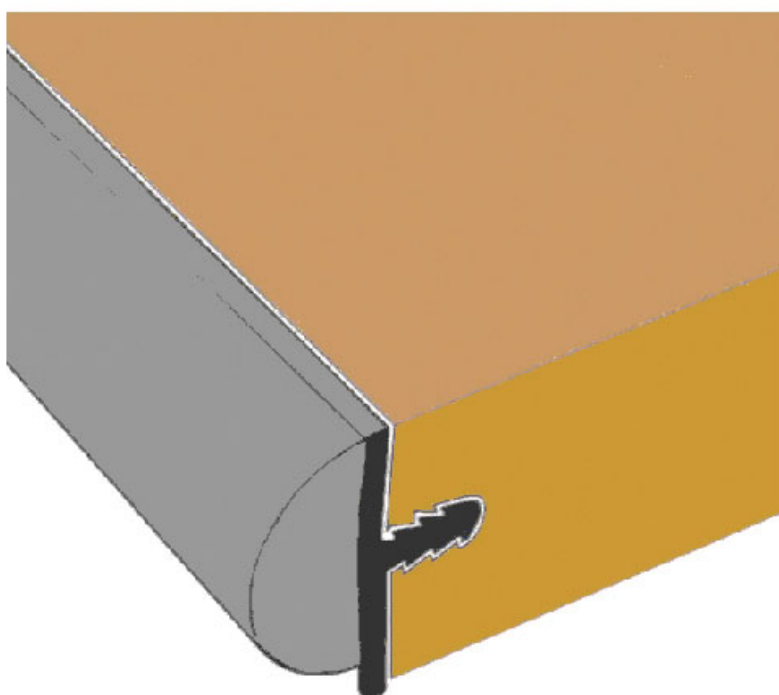

<https://www.socomenal.com/bordure-bi-durete-pvc-p1252>

Tel : 03 88 78 96 96

Fax : 02 43 30 26 16

www.socomenal.com

BORDURE BI-DURETÉ PVC

REHAU

<https://www.socomenal.com/bordure-bi-durete-pvc-p1252>

Tel : 03 88 78 96 96