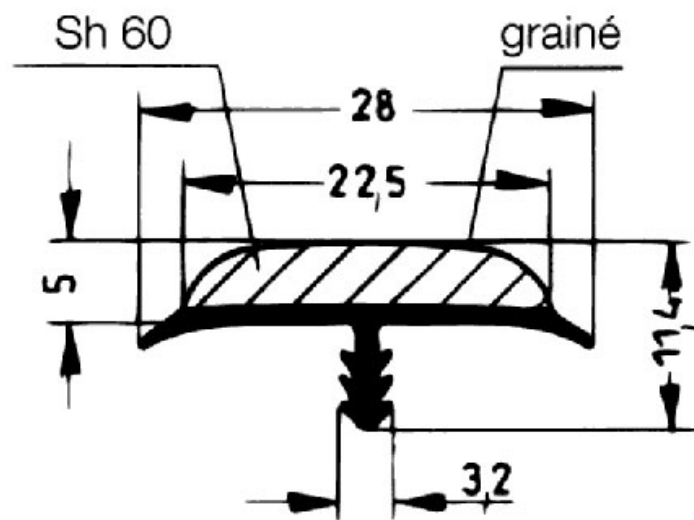

BORDURE BI-DURETÉ PVC

REHAU

<https://www.socomenal.com/bordure-bi-durete-pvc-p1252>

Tel : 03 88 78 96 96

Fax : 02 43 30 26 16

www.socomenal.com

BORDURE BI-DURETÉ PVC

REHAU

<https://www.socomenal.com/bordure-bi-durete-pvc-p1252>

Tel : 03 88 78 96 96

Fax : 02 43 30 26 16

www.socomenal.com

BORDURE BI-DURETÉ PVC

REHAU

<https://www.socomenal.com/bordure-bi-durete-pvc-p1252>

Tel : 03 88 78 96 96