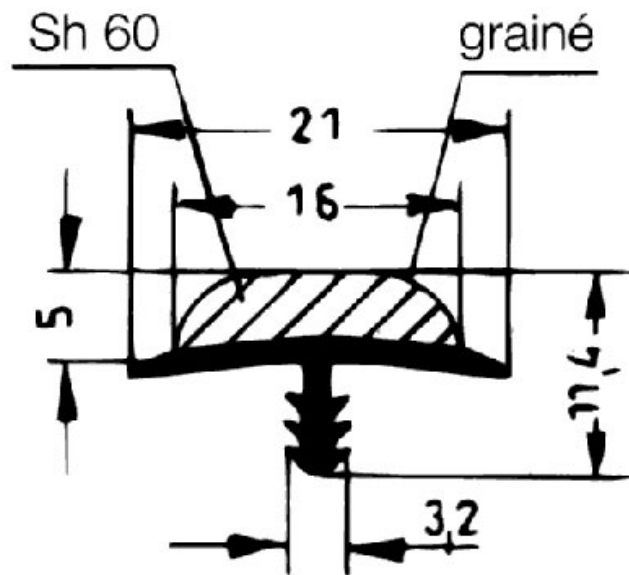

BORDURE BI-DURETÉ PVC

REHAU

<https://www.socomenal.com/bordure-bi-durete-pvc-p1252>

Tel : 03 88 78 96 96

Fax : 02 43 30 26 16

www.socomenal.com

BORDURE BI-DURETÉ PVC

REHAU

<https://www.socomenal.com/bordure-bi-durete-pvc-p1252>

Tel : 03 88 78 96 96

Fax : 02 43 30 26 16

www.socomenal.com

BORDURE BI-DURETÉ PVC

REHAU

<https://www.socomenal.com/bordure-bi-durete-pvc-p1252>

Tel : 03 88 78 96 96