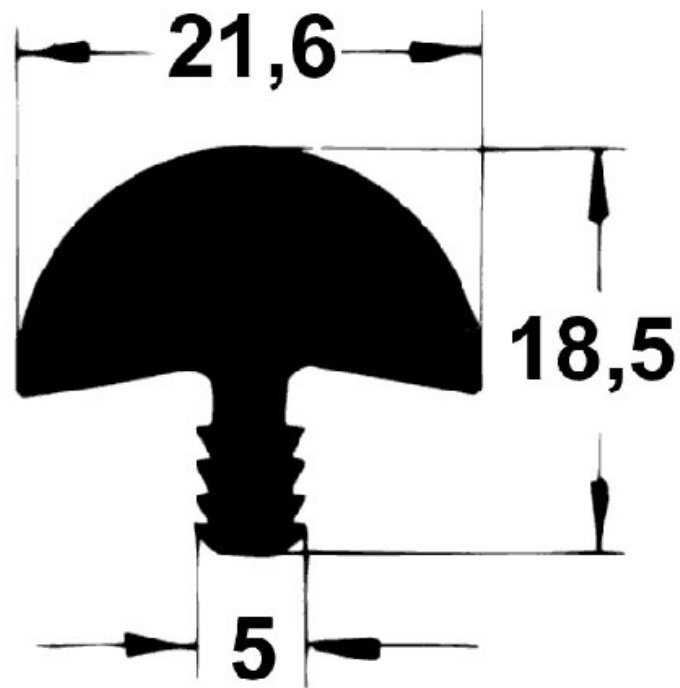

BORDURE PVC SOUPLE

REHAU

<https://www.socomenal.com/bordure-pvc-souple-p1254>

Tel : 03 88 78 96 96

Fax : 02 43 30 26 16

www.socomenal.com